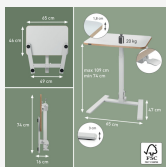

Caractéristiques

- Bureau ergonomique assis-debout astucieux qui s'adapte parfaitement aux petits espaces pour un travail flexible et temporaire. Se plie en 16 cm de large et est facile à déplacer, à installer et à placer n'importe où
- Passez sans effort de la position assise à la position debout grâce au réglage pneumatique de la hauteur (74-109 cm) pour éviter les courbatures et les douleurs tout en encourageant les mouvements musculaires pour un meilleur bien-être
- Bureau de 65 x 46 x 1,8 cm avec une charge maximale de 20 kg pour accueillir un écran, un ordinateur portable avec support, un clavier, une souris et un repose-poignets
- Bureau et pieds entièrement repliables rendant ce petit bureau ultra-plat (16 cm) pour le ranger lorsqu'il n'est pas utilisé, économisant de l'espace, stable &, sans risque de basculement lorsqu'il est rangé
- Rapide et facile à mettre en place et à replier pour le ranger à l'abri des regards, afin que votre espace de travail personnel reste organisé et sans encombrement
- Poids léger de 11 kg avec une poignée intégrée confortable facilitant le transport lorsqu'il est plié
- Pieds réglables anti-rayures pour protéger les sols et maintenir le bureau pliant stable sur les surfaces irrégulières
- Certifié par les organismes allemands TÜV et GS (sécurité testée) conformément à la norme PPP 51962A
- Livré entièrement assemblé dans un emballage recyclable sans plastique et accompagné d'un mode d'emploi facile à suivre
- Créez un environnement de travail individuel, confortable et sain. Feel good avec Leitz Ergo !