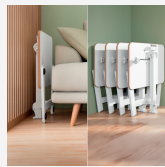

LEITZ

Bureau assis-debout compact pliable Leitz Ergo

Imaginez un bureau assis-debout ergonomique intelligemment conçu pour s'intégrer parfaitement à votre quotidien, même dans les espaces les plus restreints. Cette bureau se replie sans effort pour ne plus mesurer que 16 cm de large, ce qui le rend parfait pour le rangement à côté de votre armoire, sous le lit, le canapé ou les salles de réunion lorsqu'il n'est pas utilisé. Ne pesant que 11 kg, il est facile à déplacer. Grâce à sa facilité d'installation et à sa taille compacte, vous pouvez le placer n'importe où en toute simplicité. Son design moderne améliore le confort et la productivité, créant ainsi un espace de travail propice au bien-être. Le design compact avec un plateau de 65 x 46 cm est suffisamment spacieux pour accueillir un ordinateur portable avec son support, un clavier, une souris et même votre tasse à café préférée ! Le bureau certifié GS et TÜV (sécurité testée) est doté d'un réglage pneumatique de la hauteur (74-109 cm), ce qui vous permet de trouver la position ergonomique parfaite, assis ou debout. Le bureau assis-debout portable est idéal pour une utilisation flexible ou comme bureau temporaire lorsque l'espace est limité dans votre salon, salle à manger, chambre à coucher, espaces de bureau et salles de réunion. Ce bureau assis-debout pliable, flexible et intelligemment conçu, est idéal pour améliorer le confort et maximiser la productivité, même dans les espaces les plus restreints. Notre mission est de fournir des solutions qui vous permettent aux de vous épanouir au travail et au-delà, en promouvant une santé mentale et un bien-être physique positifs. Combinez le avec de nombreux autres produits Leitz Ergo pour personnaliser votre poste de travail que vous soyez assis, debout ou en mouvement. Restez actif, sentez-vous inspiré et appréciez le confort au travail et au-delà - là où le design centré sur l'humain rencontre la qualité supérieure. FEEL GOOD avec Leitz.