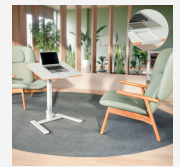

LEITZ

Bureau assis-debout compact pliable Leitz Ergo

Imaginez un bureau assis-debout ergonomique intelligemment conçu pour s'intégrer parfaitement à votre quotidien, même dans les espaces les plus restreints. Cette bureau se replie sans effort pour ne plus mesurer que 16 cm de large, ce qui le rend parfait pour le rangement à côté de votre armoire, sous le lit, le canapé ou les salles de réunion lorsqu'il n'est pas utilisé. Ne pesant que 11 kg, il est facile à déplacer. Grâce à sa facilité d'installation et à sa taille compacte, vous pouvez le placer n'importe où en toute simplicité. Son design moderne améliore le confort et la productivité, créant ainsi un espace de travail propice au bien-être. Le design compact avec un plateau de 65 x 46 cm est suffisamment spacieux pour accueillir un ordinateur portable avec son support, un clavier, une souris et même votre tasse à café préférée ! Le bureau certifié GS et TÜV (sécurité testée) est doté d'un réglage pneumatique de la hauteur (74-109 cm), ce qui vous permet de trouver la position ergonomique parfaite, assis ou debout. Le bureau assis-debout portable est idéal pour une utilisation flexible ou comme bureau temporaire lorsque l'espace est limité dans votre salon, salle à manger, chambre à coucher, espaces de bureau et salles de réunion. Ce bureau assis-debout pliable, flexible et intelligemment conçu, est idéal pour améliorer le confort et maximiser la productivité, même dans les espaces les plus restreints. Notre mission est de fournir des solutions qui vous permettent aux de vous épanouir au travail et au-delà, en promouvant une santé mentale et un bien-être physique positifs. Combinez le avec de nombreux autres produits Leitz Ergo pour personnaliser votre poste de travail que vous soyez assis, debout ou en mouvement. Restez actif, sentez-vous inspiré et appréciez le confort au travail et au-delà - là où le design centré sur l'humain rencontre la qualité supérieure. FEEL GOOD avec Leitz.