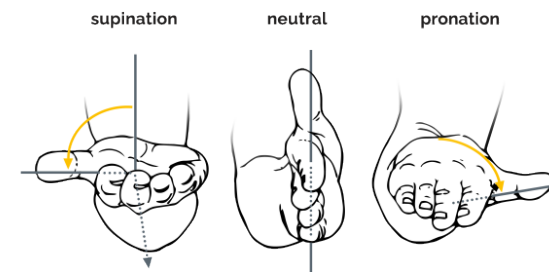

La PRF Mouse Wireless est une souris verticale qui permet de travailler de manière ergonomique.

Grâce à sa forme bien étudiée, la PRF Mouse Wireless convient à presque toutes les tailles de main. Cette souris verticale, sans fil, pour droitiers, est idéale pour le télétravail mais vous pouvez également l'utiliser à votre poste de travail fixe, que ce soit à la maison ou au bureau. La PRF Precision Mouse vous permet de ranger le récepteur USB dans le coffre situé sous le couvercle magnétique de la batterie. Cela vous évitera ainsi de le perdre au cours du transport. Cette souris verticale est, en plus, dotée de boutons de pouce faciles à atteindre et d'un bouton de réglage de vitesse du pointeur pour plus d'efficacité.

### Contexte ergonomique

L'utilisation prolongée d'une souris ordinaire peut entraîner des douleurs et une gêne au niveau des épaules, des avant-bras et des mains (Chang et al., 2007 & Andersen et al., 2008). La position en forme de 'poignée de main' des souris verticales entraîne une moindre courbure latérale du poignet ainsi qu'une moindre courbure vers l'intérieur de l'avant-bras. (Schmid et al., 2015). De ce fait, l'activité musculaire de l'avant-bras est plus faible qu'avec une souris classique (Quemelo & Vieira, 2013). Une étude a permis de démontrer que l'utilisation d'une souris joystick verticale favorise un rétablissement plus rapide de l'avant-bras, du poignet et des douleurs de la main (Aarås et al., 2001).