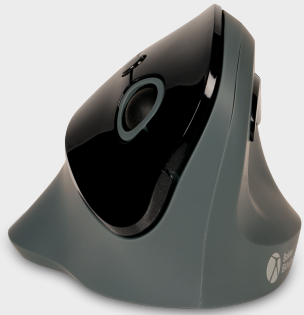

La PRF Mouse Wireless est une souris verticale qui permet de travailler de manière ergonomique.

Grâce à sa forme bien étudiée, la PRF Mouse Wireless convient à presque toutes les tailles de main. Cette souris verticale, sans fil, pour droitiers, est idéale pour le télétravail mais vous pouvez également l'utiliser à votre poste de travail fixe, que ce soit à la maison ou au bureau. La PRF Precision Mouse vous permet de ranger le récepteur USB dans le coffre situé sous le couvercle magnétique de la batterie. Cela vous évitera ainsi de le perdre au cours du transport. Cette souris verticale est, en plus, dotée de boutons de pouce faciles à atteindre et d'un bouton de réglage de vitesse du pointeur pour plus d'efficacité.

### Contexte ergonomique

L'utilisation prolongée d'une souris ordinaire peut entraîner des douleurs et une gêne au niveau des épaules, des avant-bras et des mains (Chang et al., 2007 & Andersen et al., 2008). La position en forme de 'poignée de main' des souris verticales entraîne une moindre courbure latérale du poignet ainsi qu'une moindre courbure vers l'intérieur de l'avant-bras. (Schmid et al., 2015). De ce fait, l'activité musculaire de l'avant-bras est plus faible qu'avec une souris classique (Quemelo & Vieira, 2013). Une étude a permis de démontrer que l'utilisation d'une souris joystick verticale favorise un rétablissement plus rapide de l'avant-bras, du poignet et des douleurs de la main (Aarås et al., 2001).

## PRF Vertical Mouse Wireless