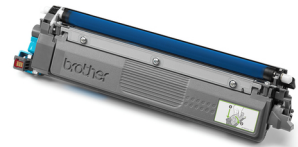

Toner noir TN-248C. Brother Imprime jusqu'à 1 000 pages.

Brother TN-248C Cartouche de toner 1 pièce(s) Original Cyan:

Le toner Brother TN-248C a été conçu par des experts pour garantir des impressions rapides et de qualité professionnelle. Les consommables originaux comme le TN-248C offrent un meilleur rapport qualité-prix à long terme que les alternatives moins chères et protègent ainsi la garantie de votre imprimante Brother.

Brother prend en compte l'impact environnemental à chaque étape du cycle de vie de vos imprimantes, en réduisant les déchets à la décharge. Tous les consommables et toners Brother sont conçus pour avoir le moins d'impact possible sur l'environnement.

Le toner original Brother TN-248C : toujours à la hauteur.

Brother TN-248C. Rendement par page de toner de couleur: 1000 pages, Couleurs d'impression: Cyan, Quantité: 1 pièce(s)