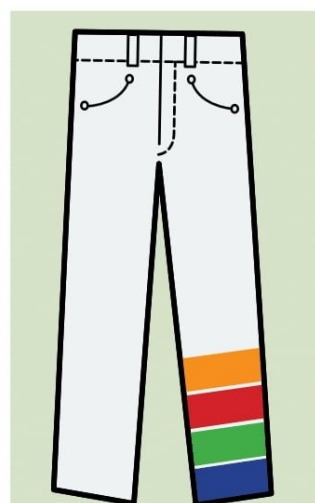

NŐI MELLKAS

	XS	S	M	L	XL	XXL	3XL	4XL
METRIC (CM)	72 76 80	84 88	92 96	100 104	108 112	116 120	124 128	132 136
IMPERIAL (INCHES)	28 30 32	33 34	36 38	40	42 44	46 47	48 50	52 54
EURO - DE, BE, NL, NO, SV, DK	32 34 36	38	40 42	44	46 48	50	52 54	56 58
EURO - FR, ES, PT	34 36 36/38	40	42 44	46/48	48 50	52	54 56	58 60
ITALY - IT	36 38 40	42 44 46	46	50 52	54	56 58	60 62	
UK		8 10	12 14	16	18 20	22 24	26	28 30
LEISUREWEAR	XS	S	M	L	XL	2XL	3XL	4XL

NŐI DERÉK

	XS	S	M	L	XL	XXL	3XL	4XL
METRIC (CM)	60 64	68 72	76 80	84 88	92 96	100 104 108	112 116	120 124 128
IMPERIAL (INCHES)	22 24	26 28	30 32	33 34	36 38	40 41 42	44 46	47 48 50
EURO - DE, BE, NL, NO, SV, DK	32/34 36	38 40	42	44 46	48 50	52	54 56 58	60 62 64
EURO - FR, ES, PT	34/36 38	40 42	44	46 48	50 52	54	56 58 60	62 64 66
ITALY - IT	36/38 40	42 44	46	48 50	52 54	56	58 60 62	64 66 68
UK	6	8 10	12 14	16	18 20	22	24	26 28

Figyelem: a méretek modelleknént eltérhetnek

LÁBBELI MÉRETTÁBLÁZAT

Rendelés előtt javasoljuk a láb megmérését, mivel a különböző méretezések közötti átváltásra vonatkozóan nincs pontos szabvány.

UK NŐI MÉRET	1	2	3	4	5	6	6.5	7	8	9
US NŐI MÉRET			5	6	7	8	8.5	9	10	11
EURO MÉRET:	34	35	36	37	38	39	40	41	42	43
ANGOL FÉRFI MÉRET	1	2	3	4	5	6	6.5	7	8	9
AMERIKAI FÉRFI MÉRET			4	5	6	7	7.5	8	9	10

SZÁRHOSSZ

- 29" - 74CM - SHORT
- 31" - 79CM - REG
- 33" - 84CM - HOSSZÍTOTT
- 36" - 92CM - XTALL

KESZTYŰK

XXS	XS	S	M	L	XL	XXL	3XL	4XL
5	6	7	8	9	10	11	12	13