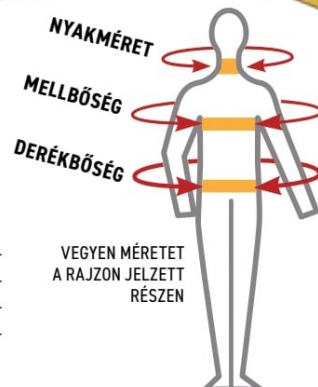

NŐI MELLKAS

	XS	S	M	L	XL	XXL	3XL	4XL
METRIC (CM)	72 76 80	84 88	92 96	100 104	108 112	116 120	124 128	132 136
IMPERIAL (INCHES)	28 30 32	33 34	36 38	40	42 44	46 47	48 50	52 54
EURO - DE, BE, NL, NO, SV, DK	32 34 36	38	40 42	44	46 48	50	52 54	56 58
EURO - FR, ES, PT	34 36 36/38	40	42 44	46/48	48 50	52	54 56	58 60
ITALY - IT	36 38 40	42 44 46	46	50 52	54	56 58	60 62	
UK		8 10	12 14	16	18 20	22 24	26	28 30
LEISUREWEAR	XS	S	M	L	XL	2XL	3XL	4XL

NŐI DERÉK

	XS	S	M	L	XL	XXL	3XL	4XL
METRIC (CM)	60 64	68 72	76 80	84 88	92 96	100 104 108	112 116	120 124 128
IMPERIAL (INCHES)	22 24	26 28	30 32	33 34	36 38	40 41 42	44 46	47 48 50
EURO - DE, BE, NL, NO, SV, DK	32/34 36	38 40	42	44 46	48 50	52	54 56 58	60 62 64
EURO - FR, ES, PT	34/36 38	40 42	44	46 48	50 52	54	56 58 60	62 64 66
ITALY - IT	36/38 40	42 44	46	48 50	52 54	56	58 60 62	64 66 68
UK	6	8 10	12 14	16	18 20	22	24	26 28

Figyelem: a méretek modelleknént eltérhetnek

LÁBBELI MÉRETTÁBLÁZAT

Rendelés előtt javasoljuk a láb megmérését, mivel a különböző méretezések közötti átváltásra vonatkozóan nincs pontos szabvány.

UK NŐI MÉRET	1	2	3	4	5	6	6.5	7	8	9
US NŐI MÉRET			5	6	7	8	8.5	9	10	11
EURO MÉRET:	34	35	36	37	38	39	40	41	42	43
ANGOL FÉRFI MÉRET	1	2	3	4	5	6	6.5	7	8	9
AMERIKAI FÉRFI MÉRET			4	5	6	7	7.5	8	9	10