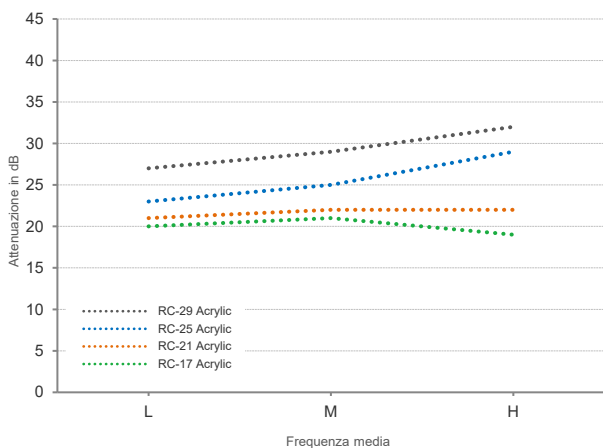

Curva di attenuazione

Elacin RC in acrilico *Nuova generazione*

Valori di attenuazione | Secondo la norma EN352-2

Filtro	L	M	H	SNR
Elacin RC-17 acrylic	20	21	19	21
Elacin RC-21 acrylic	21	22	22	23
Elacin RC-25 acrylic	23	25	29	28
Elacin RC-29 acrylic	27	29	32	32

Positiv-Liste - Approvato:

Prodotto	Certificazioni SVW				
Elacin RC-17	E1	S	V	W	X
Elacin RC-21	E1	S	V	W	X
Elacin RC-25	E1	S	V	W	X
Elacin RC-29	E1	S	V	W	X