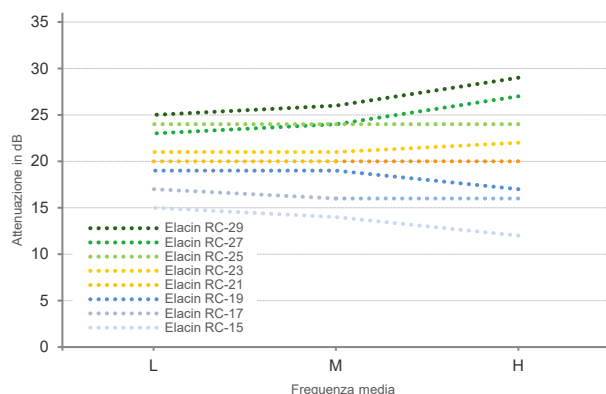

Vantaggi

- + Attenuazione ancora più piatta
  - + Comprensione straordinaria delle parole e percezione dei segnali di avviso e allarme
- + Maggiori accettazione e disponibilità a indossare il prodotto
  - + Comfort fisico e acustico

Curva di attenuazione

Elacin RC Nuova generazione

Valori di attenuazione (EN352-2)

Filtro	L	M	H	SNR
Elacin RC-15	15	14	12	15
Elacin RC-17	17	16	16	17
Elacin RC-19	19	19	17	19
Elacin RC-21	20	20	20	21
Elacin RC-23	21	21	22	23
Elacin RC-25	24	24	24	25
Elacin RC-27	23	24	27	27
Elacin RC-29	25	26	29	29

* Quando si inserisce il filtro RC-15 nell'auricolare, il requisito di isolamento acustico minimo non è conforme alla norma EN 352-2. Gli auricolari con questo filtro non sono considerati otoprotettori ai sensi della norma UE 2016/425

Positiv-Liste - Approvato:

Prodotto	Certificazioni SVW					
	E1	S	-	W	X	
Elacin RC-15	E1	S	-	W	X	
Elacin RC-17	E1	S	V	W	X	
Elacin RC-19	E1	S	V	W	X	
Elacin RC-21	E1	S	V	W	X	
Elacin RC-23	E1	S	V	W	X	
Elacin RC-25	E1	S	V	W	X	
Elacin RC-27	E1	S	V	W	X	
Elacin RC-29	E1	S	V	W	X	

Positiv-Liste - Approvato:

- **E1** Percezione di segnali acustici (ad esempio, operatore ferroviario)
- **S** Percezione di segnali acustici lungo i binari
- **V** Traffico stradale
- **W** Segnali di avviso o allarme
- **X** Attenuazione piatta estrema, ideale per musicisti e persone con leggera perdita dell'udito