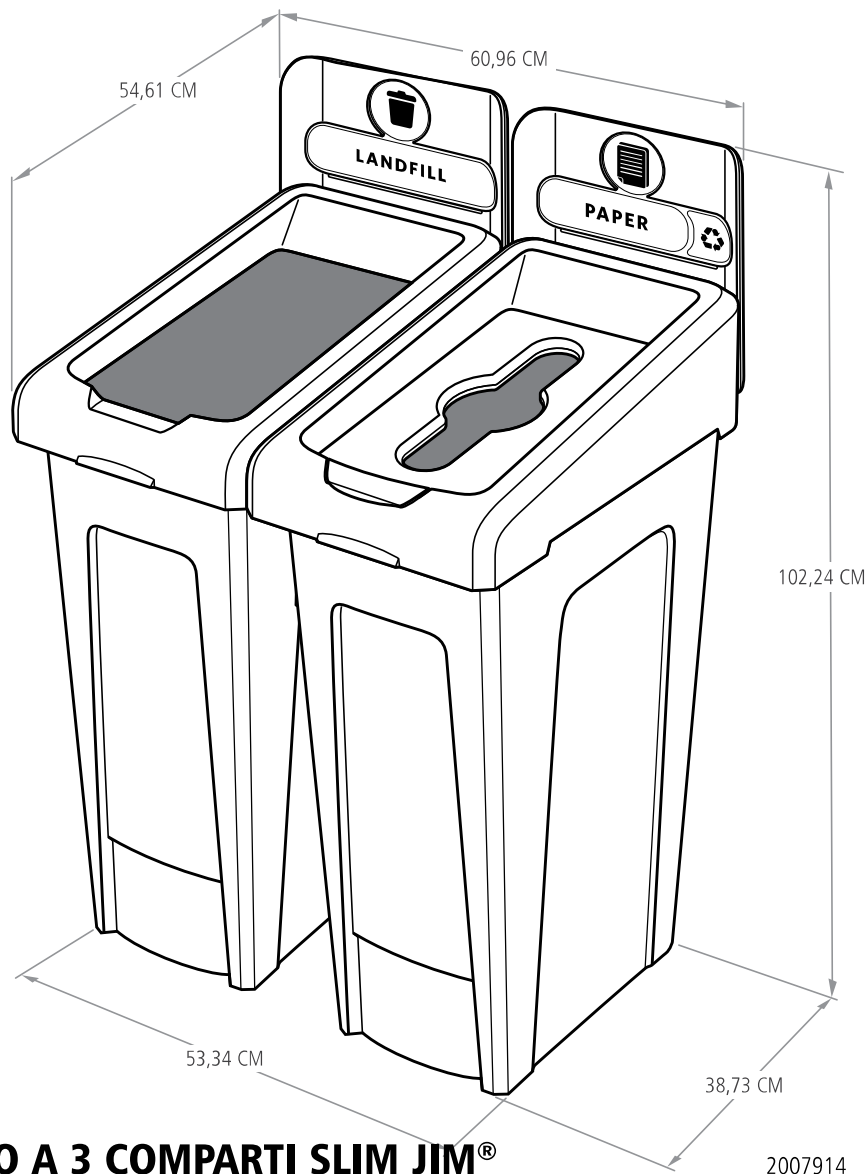

## Composizione del materiale:

Base: Miscela di polietilene

Coperchio: Miscela di polietilene

Connettore: Polipropilene

Cartello: Polipropilene

Inserto coperchio: Polipropilene

## KIT PER STAZIONE DI RICICLAGGIO A 3 COMPARTI SLIM JIM®

NUMERO SKU	DESCRIZIONE	COLORE	CAPACITÀ	LUNGHEZZA	LARGHEZZA	ALTEZZA	DIMENS. CONF.
			L	CM	CM	CM	
2057605	STAZIONE A 2 COMPARTI: DISCARICA/RICICLAGGIO MISTO	■ ■	87/87	54,61	60,96	102,24	1
2057610	STAZIONE A 2 COMPARTI: DISCARICA/CARTA	■ ■	87/87	54,61	60,96	102,24	1
2057733	STAZIONE A 2 COMPARTI: DISCARICA/BOTTIGLIE/LATTINE	■ ■	87/87	54,61	60,96	102,24	1