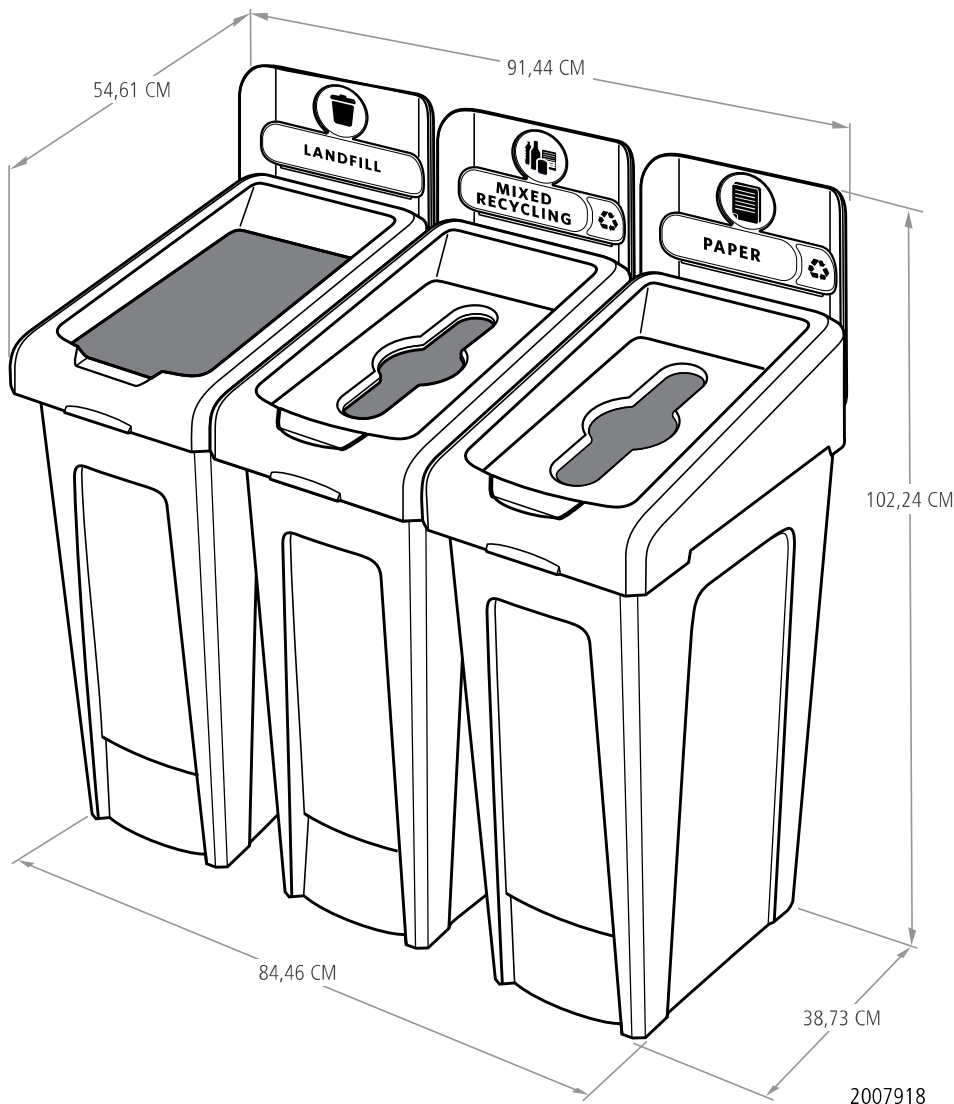

## Composizione del materiale:

Base: Miscela di polietilene

Coperchio: Miscela di polietilene

Connettore: Polipropilene

Cartello: Polipropilene

Inserto coperchio: Polipropilene

## KIT PER STAZIONE DI RICICLAGGIO A 3 COMPARTI SLIM JIM<sup>®</sup>

NUMERO SKU	DESCRIZIONE	COLORE	CAPACITÀ L	LUNGHEZZA CM	LARGHEZZA CM	ALTEZZA CM	DIMENS. CONF.
2057607	STAZIONE A 3 COMPARTI: DISCARICA/CARTA/BOTTIGLIE/LATTINE	■ ■ ■ ■ ■ ■ ■ ■	87/87/87	54,61	91,44	102,24	1
2057731	STAZIONE A 3 COMPARTI: DISCARICA/CARTA/BOTTIGLIE/LATTINE	■ ■ ■ ■ ■ ■ ■ ■	87/87/87	54,61	91,44	102,24	1
2057606	STAZIONE A 3 COMPARTI: DISCARICA/RICICLAGGIO MISTO/COMPOST	■ ■ ■ ■ ■ ■ ■ ■	87/87/87	54,61	91,44	102,24	1