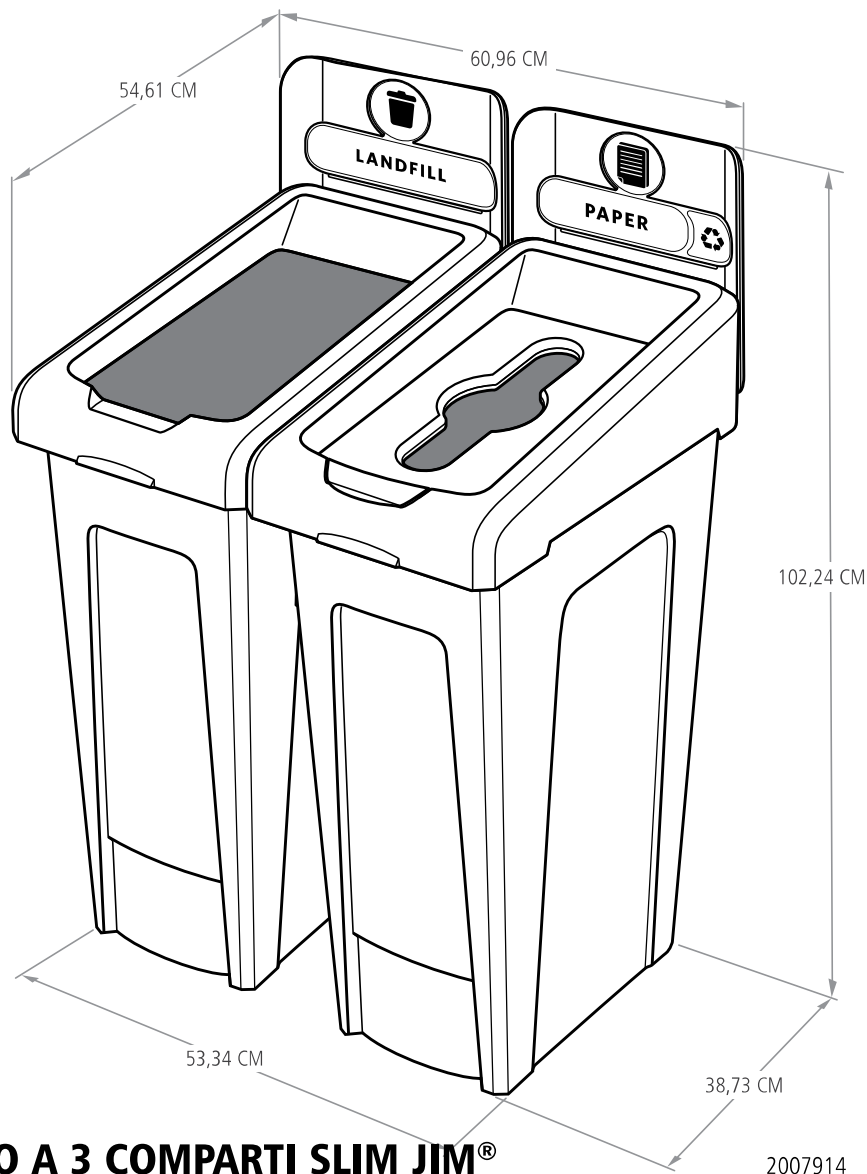

### Composizione del materiale:

Base: Miscela di polietilene

Coperchio: Miscela di polietilene

Connettore: Polipropilene

Cartello: Polipropilene

Inserto coperchio: Polipropilene

# KIT PER STAZIONE DI RICICLAGGIO A 3 COMPARTI SLIM JIM®

## KIT PER STAZIONE DI RICICLAGGIO A 3 COMPARTI SLIM JIM®

NUMERO SKU	DESCRIZIONE	COLORE	CAPACITÀ	LUNGHEZZA	LARGHEZZA	ALTEZZA	DIMENS. CONF.
			L	CM	CM	CM	
2057605	STAZIONE A 2 COMPARTI: DISCARICA/RICICLAGGIO MISTO	■ ■	87/87	54,61	60,96	102,24	1
2057610	STAZIONE A 2 COMPARTI: DISCARICA/CARTA	■ ■	87/87	54,61	60,96	102,24	1
2057733	STAZIONE A 2 COMPARTI: DISCARICA/BOTTIGLIE/LATTINE	■ ■	87/87	54,61	60,96	102,24	1