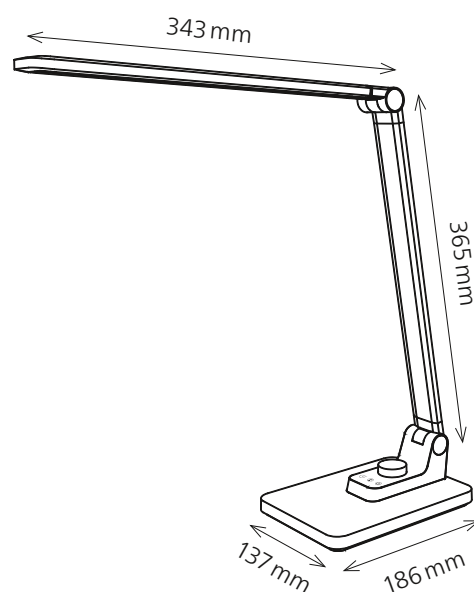

Breeze

- L'intensité lumineuse est réglable en continu (10 ~ 100 %) grâce au bouton rotatif
- 3 températures de couleur au choix
- Fonction de mémoire
- Fonction d'arrêt automatique après 90 secondes
- La tête du luminaire peut être tournée de +/- 80° et inclinée de 180°

Données techniques

Puissance:	9 W
Consommation d'énergie pondérée:	9 kWh / 1000 h
Tension:	220–240 V AC, 50–60 Hz
Flux lumineux:	450 Lumen
Température de couleur:	3000–5800 Kelvin
Eclairage max.:	870 Lux (distance de mesure 40 cm, 4000 Kelvin)
Indice de rendu des couleurs (IRC):	> 80
Durée de vie:	30 000 heures
Amplitude:	max. 680 mm
Hauteur:	max. 440 mm
Pied:	137 × 186 mm
Tête de lampe:	43 × 343 mm
Longueur du câble:	1.3 m
Poids net:	0.85 kg
Matériaux:	Aluminium, ABS
Emballage:	emballage blanc avec étiquette colorée
Source lumineuse:	classe d'efficacité énergétique: E
	Identifiant du modèle: breez0010010x