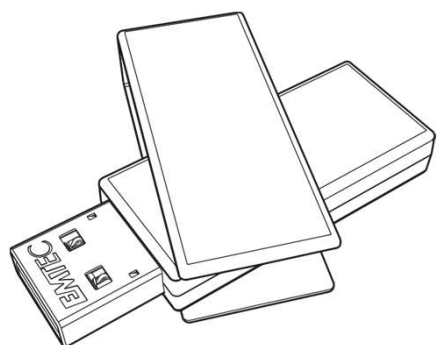

C350 Brick

Salva I dati personali sulla nuova Flash Drive C350.
Coloratissima e dal meccanismo di apertura e chiusura a rotazione.

- USB 2.0
- Finitura opaca scrivibile
- Colori brillanti
- Attacco per cordoncino/lanyard
- Dimensioni (aperta) : 58x17x10mm
- Disponibile dalla 8 alla 128GB

Caratteristiche

Velocità lettura	Fino a 15MB/s
Velocità scrittura	Fino a 5 MB/s
Compatibilità	USB 2.0
Sistemi operativi	Windows 10, 8, 7, Vista, XP, Me, 2000 / Mac OS X / Linux 2.6x
Capacità	8,16, 32, 64, e 128GB
Dimensioni pack	96 x 135mm

**Dimensioni prodotto
(scala 1:1)**

Logistica

Referenza	Descrizione	Codice barre unità	Codice barre INNER 5	Codice barre master carton 160
ECMMD8GC352	Emtec USB2.0 C350 8GB PUR	3 126 170 159 731	3 126 170 159 748	3 126 170 159 755
ECMMD16GC352	Emtec USB2.0 C350 16GB RED	3 126 170 159 762	3 126 170 159 779	3 126 170 159 786
ECMMD32GC352	Emtec USB2.0 C350 32GB BLU	3 126 170 159 793	3 126 170 159 809	3 126 170 159 816
ECMMD64GC352	Emtec USB2.0 C350 64GB GRE	3 126 170 159 823	3 126 170 159 830	3 126 170 159 847
ECMMD128GC352	Emtec USB2.0 C350 128GB ORA	3 126 170 159 854	3 126 170 159 861	3 126 170 159 878