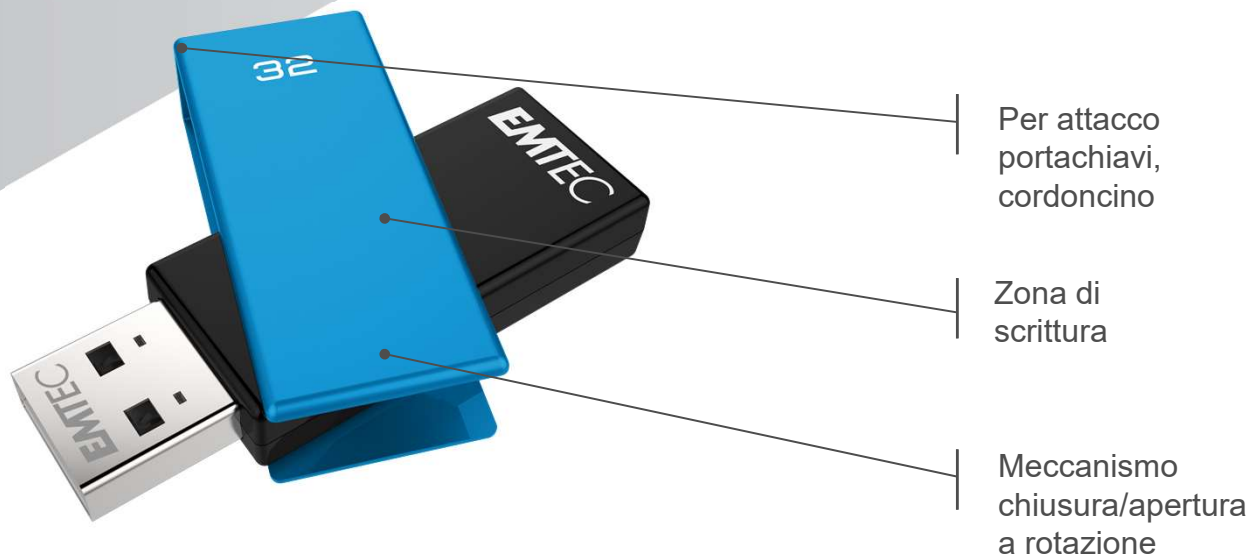

C350 Brick

Salva I dati personali sulla nuova Flash Drive C350.
Coloratissima e dal meccanismo di apertura e chiusura a rotazione.

- USB 2.0
- Finitura opaca scrivibile
- Colori brillanti
- Attacco per cordoncino/lanyard
- Dimensioni (aperta) : 58x17x10mm
- Disponibile dalla 8 alla 128GB

Caratteristiche

Velocità lettura	Fino a 15MB/s
Velocità scrittura	Fino a 5 MB/s
Compatibilità	USB 2.0
Sistemi operativi	Windows 10, 8, 7, Vista, XP, Me, 2000 / Mac OS X / Linux 2.6x
Capacità	8,16, 32, 64, e 128GB
Dimensioni pack	96 x 135mm

**Dimensioni prodotto
(scala 1:1)**

Logistica

Referenza	Descrizione	Codice barre unità	Codice barre INNER 5	Codice barre master carton 160
ECMMD8GC352	Emtec USB2.0 C350 8GB PUR	3 126 170 159 731	3 126 170 159 748	3 126 170 159 755
ECMMD16GC352	Emtec USB2.0 C350 16GB RED	3 126 170 159 762	3 126 170 159 779	3 126 170 159 786
ECMMD32GC352	Emtec USB2.0 C350 32GB BLU	3 126 170 159 793	3 126 170 159 809	3 126 170 159 816
ECMMD64GC352	Emtec USB2.0 C350 64GB GRE	3 126 170 159 823	3 126 170 159 830	3 126 170 159 847
ECMMD128GC352	Emtec USB2.0 C350 128GB ORA	3 126 170 159 854	3 126 170 159 861	3 126 170 159 878