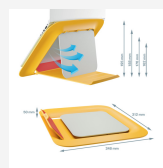

## Leitz Ergo Cosy Supporto regolabile per monitor

Il supporto per laptop Leitz Ergo Cosy solleva lo schermo del laptop per aumentare il comfort visivo e migliorare la postura. L'uso di un supporto per laptop migliora anche il flusso d'aria, mantenendo la batteria del laptop e altri componenti freschi per garantire alti livelli di prestazioni. Con il suo design minimalista e colori con finitura opaca, questo elegante supporto per laptop migliora la salute e aumenta il benessere. Combinalo con altri prodotti Leitz Ergo per uno spazio di lavoro accogliente e flessibile che ti tiene in movimento tutto il giorno.

## Caratteristiche

- Supporto per laptop dal design ergonomico per massimizzare il comfort nel tuo spazio di lavoro
- Ideale per lavorare stando o seduti o in piedi, migliorando ulteriormente la salute generale e supportando il lavoro attivo
- Regola l'altezza per mantenere lo schermo del laptop in una posizione di visualizzazione perfetta
- I supporti per laptop mantengono la batteria e altri componenti freschi favorendo il flusso d'aria
- Veloce e facile da personalizzare con 4 diverse altezze tra cui scegliere
- L'ingombro ridotto lo rende un supporto per laptop ideale per la scrivania
- Si ripiega per riporlo facilmente quando non viene utilizzato
- La parte in gomma e un gancio integrato offrono sicurezza e stabilità mantenendo il laptop in posizione
- Adatto per laptop da 13" a 17"
- Questo prodotto deve essere utilizzato con una tastiera e un mouse esterni (venduti separatamente)
- La gamma Leitz Ergo Cosy combina lo stile con la qualità premium per creare un ambiente di lavoro sano e attivo

## Specifiche

Codice	64260019
Colore	Giallo caldo
Dimensioni (L x A x P)	312 x 50 x 247 mm
Peso	382 g
Confezione esterna	240
Codice EAN	4002432129348