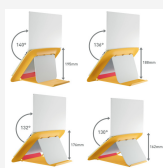

## Leitz Ergo Cosy Supporto regolabile per monitor

Il supporto per laptop Leitz Ergo Cosy solleva lo schermo del laptop per aumentare il comfort visivo e migliorare la postura. L'uso di un supporto per laptop migliora anche il flusso d'aria, mantenendo la batteria del laptop e altri componenti freschi per garantire alti livelli di prestazioni. Con il suo design minimalista e colori con finitura opaca, questo elegante supporto per laptop migliora la salute e aumenta il benessere. Combinalo con altri prodotti Leitz Ergo per uno spazio di lavoro accogliente e flessibile che ti tiene in movimento tutto il giorno.

## Caratteristiche

- Supporto per laptop dal design ergonomico per massimizzare il comfort nel tuo spazio di lavoro
- Ideale per lavorare stando o seduti o in piedi, migliorando ulteriormente la salute generale e supportando il lavoro attivo
- Regola l'altezza per mantenere lo schermo del laptop in una posizione di visualizzazione perfetta
- I supporti per laptop mantengono la batteria e altri componenti freschi favorendo il flusso d'aria
- Veloce e facile da personalizzare con 4 diverse altezze tra cui scegliere
- L'ingombro ridotto lo rende un supporto per laptop ideale per la scrivania
- Si ripiega per riporlo facilmente quando non viene utilizzato
- La parte in gomma e un gancio integrato offrono sicurezza e stabilità mantenendo il laptop in posizione
- Adatto per laptop da 13" a 17"
- Questo prodotto deve essere utilizzato con una tastiera e un mouse esterni (venduti separatamente)
- La gamma Leitz Ergo Cosy combina lo stile con la qualità premium per creare un ambiente di lavoro sano e attivo

## Specifiche

Codice	64260019
Colore	Giallo caldo
Dimensioni (L x A x P)	312 x 50 x 247 mm
Peso	382 g
Confezione esterna	240
Codice EAN	4002432129348