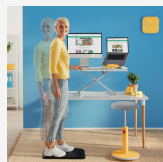

## Leitz Ergo Cosy Supporto regolabile per monitor

Il supporto per laptop Leitz Ergo Cosy solleva lo schermo del laptop per aumentare il comfort visivo e migliorare la postura. L'uso di un supporto per laptop migliora anche il flusso d'aria, mantenendo la batteria del laptop e altri componenti freschi per garantire alti livelli di prestazioni. Con il suo design minimalista e colori con finitura opaca, questo elegante supporto per laptop migliora la salute e aumenta il benessere. Combinalo con altri prodotti Leitz Ergo per uno spazio di lavoro accogliente e flessibile che ti tiene in movimento tutto il giorno.

## Caratteristiche

- Supporto per laptop dal design ergonomico per massimizzare il comfort nel tuo spazio di lavoro
- Ideale per lavorare stando o seduti o in piedi, migliorando ulteriormente la salute generale e supportando il lavoro attivo
- Regola l'altezza per mantenere lo schermo del laptop in una posizione di visualizzazione perfetta
- I supporti per laptop mantengono la batteria e altri componenti freschi favorendo il flusso d'aria
- Veloce e facile da personalizzare con 4 diverse altezze tra cui scegliere
- L'ingombro ridotto lo rende un supporto per laptop ideale per la scrivania
- Si ripiega per riporlo facilmente quando non viene utilizzato
- La parte in gomma e un gancio integrato offrono sicurezza e stabilità mantenendo il laptop in posizione
- Adatto per laptop da 13" a 17"
- Questo prodotto deve essere utilizzato con una tastiera e un mouse esterni (venduti separatamente)
- La gamma Leitz Ergo Cosy combina lo stile con la qualità premium per creare un ambiente di lavoro sano e attivo