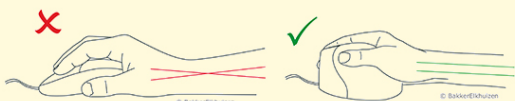

Evluent4

mouse verticale

 BAKKER ELKHUIZEN

Work Smart - Feel Good

Evluent4 Mouse ergonomico verticale

Il mouse verticale Evluent 4 assicura una posizione responsabile della mano.

Direttiva del Consiglio 90/270/CEE - Prescrizioni minime in materia di sicurezza e di salute per le attività lavorative svolte su attrezzature munite di videoterminali. L'utilizzazione in sé dell'attrezzatura non deve essere fonte di rischio per i lavoratori.

[Leggi di più online](#)

Ergonomico: sostiene la mano, mantenendola in una posizione di presa diritta del tutto naturale, eliminando la torsione dell'avambraccio

Preciso: il sensore con vera risoluzione ottica sposta il puntatore velocemente, riducendo i movimenti della mano, con tempi brevi per abituarci

Versione 4, forma migliorata: miglior supporto per pollice e indice

Versione 4, regolazione comoda della velocità del puntatore

Disponibile versione small: per le mani di lunghezza inferiore a circa 7 pollici o 178mm dalla punta del medio alla piega del polso (BNEEVR4S)