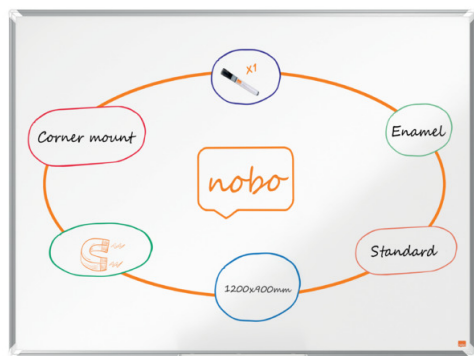

Nobo Lavagna bianca magnetica smaltata Premium Plus 1200x900mm

Lavagna bianca magnetica smaltata con una moderna ed elegante cornice in alluminio. Dotata di sistema di montaggio angolare e di un'ampia vaschetta porta accessori per depositare pennarelli e cancellini. La superficie della lavagna magnetica laccata offre un livello superiore di cancellabilità e duratura per un uso frequente. Dimensioni: 1200x900mm.

Caratteristiche

- La superficie della lavagna magnetica smaltata offre un livello superiore di cancellabilità per un uso frequente
- Dimensioni: 1200x900mm
- Moderna ed elegante cornice in alluminio
- Sistema di montaggio angolare
- Ampia vaschetta porta accessori per depositare pennarelli e cancellini
- Fornita con un pennarello per lavagna Nobo
- Superficie garantita 25 anni

Specifiche

Codice	1915145
Colore	Bianco
Dimensioni (L x A x P)	1205 x 897 x 17 mm
Superficie	Acciaio smaltato
Tipo di cornice	Cornice in alluminio
Gamme Design	Premium Plus
Tipo	Montaggio a parete
Tipo di montaggio	Montaggio ad angolo
Dimensione	Medium
Formato	Standard
Peso	8250 g
Codice EAN	5028252608176