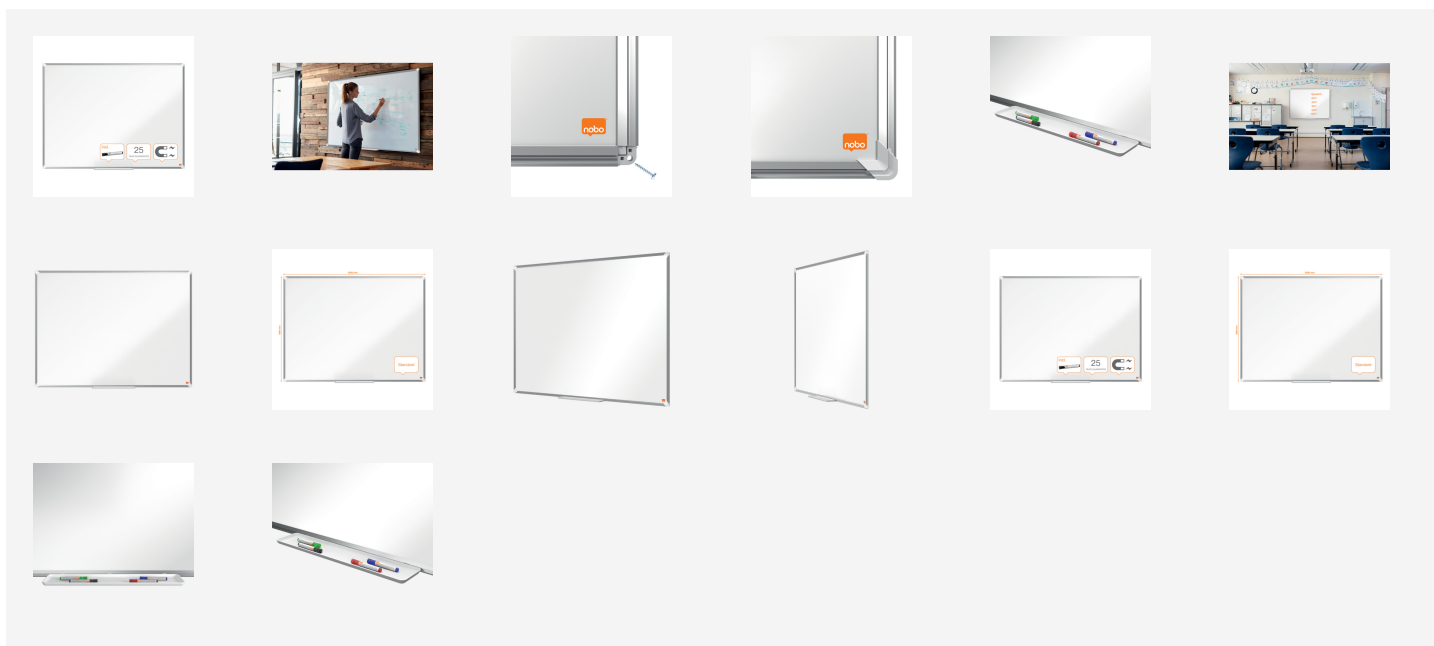

Nobo Lavagna bianca magnetica smaltata Premium Plus 1200x900mm

Lavagna bianca magnetica smaltata con una moderna ed elegante cornice in alluminio. Dotata di sistema di montaggio angolare e di un'ampia vaschetta porta accessori per depositare pennarelli e cancellini. La superficie della lavagna magnetica laccata offre un livello superiore di cancellabilità e duratura per un uso frequente. Dimensioni: 1200x900mm.

Caratteristiche

- La superficie della lavagna magnetica smaltata offre un livello superiore di cancellabilità per un uso frequente
- Dimensioni: 1200x900mm
- Moderna ed elegante cornice in alluminio
- Sistema di montaggio angolare
- Ampia vaschetta porta accessori per depositare pennarelli e cancellini
- Fornita con un pennarello per lavagna Nobo
- Superficie garantita 25 anni

Specifiche

Codice	1915145
Colore	Bianco
Dimensioni (L x A x P)	1205 x 897 x 17 mm
Superficie	Acciaio smaltato
Tipo di cornice	Cornice in alluminio
Gamme Design	Premium Plus
Tipo	Montaggio a parete
Tipo di montaggio	Montaggio ad angolo
Dimensione	Medium
Formato	Standard
Peso	8250 g
Codice EAN	5028252608176