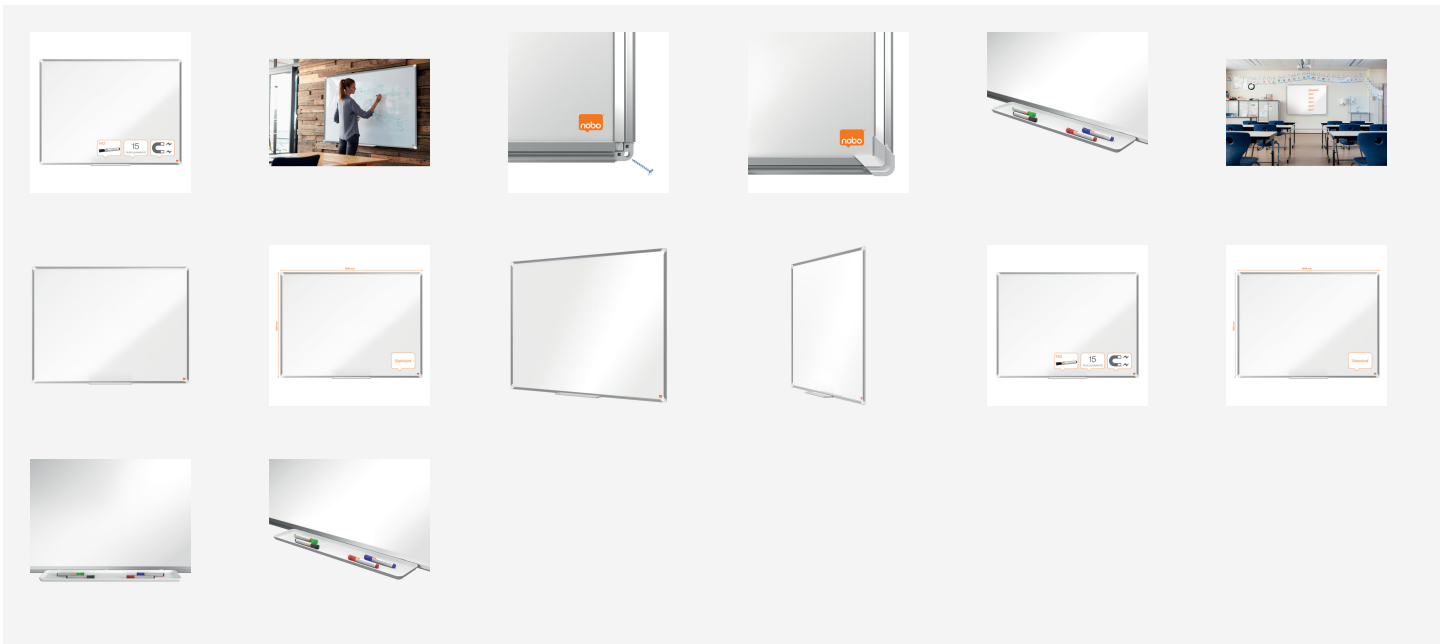

Nobo Lavagna bianca magnetica laccata Premium Plus 1200x900mm

Lavagna bianca magnetica con una moderna ed elegante cornice in alluminio. Dotata di sistema di montaggio angolare e di un'ampia vaschetta porta accessori per depositare pennarelli e cancellini. La superficie della lavagna magnetica laccata offre una cancellabilità migliorata per un uso moderato. Dimensioni: 1200x900mm.

Caratteristiche

- La superficie della lavagna magnetica laccata offre una cancellabilità migliorata per un uso moderato
- Dimensioni: 1200x900mm
- Moderna ed elegante cornice in alluminio
- Sistema di montaggio angolare
- Ampia vaschetta porta accessori per depositare pennarelli e cancellini
- Fornita con un pennarello per lavagna Nobo
- Superficie garantita 15 anni

Specifiche

Codice	1915156
Colore	Bianco
Dimensioni (L x A x P)	1205 x 897 x 17 mm
Superficie	Acciaio
Tipo di cornice	Cornice in alluminio
Gamme Design	Premium Plus
Tipo	Montaggio a parete
Tipo di montaggio	Montaggio ad angolo
Dimensione	Medium
Formato	Standard
Peso	8500 g
Codice EAN	5028252608282