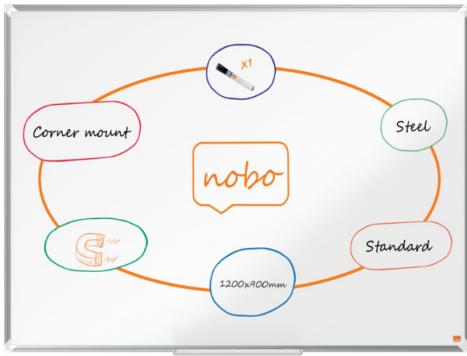

Nobo Lavagna bianca magnetica laccata Premium Plus 1200x900mm

Lavagna bianca magnetica con una moderna ed elegante cornice in alluminio. Dotata di sistema di montaggio angolare e di un'ampia vaschetta porta accessori per depositare pennarelli e cancellini. La superficie della lavagna magnetica laccata offre una cancellabilità migliorata per un uso moderato. Dimensioni: 1200x900mm.

Caratteristiche

- La superficie della lavagna magnetica laccata offre una cancellabilità migliorata per un uso moderato
- Dimensioni: 1200x900mm
- Moderna ed elegante cornice in alluminio
- Sistema di montaggio angolare
- Ampia vaschetta porta accessori per depositare pennarelli e cancellini
- Fornita con un pennarello per lavagna Nobo
- Superficie garantita 15 anni

Specifiche

Codice	1915156
Colore	Bianco
Dimensioni (L x A x P)	1205 x 897 x 17 mm
Superficie	Acciaio
Tipo di cornice	Cornice in alluminio
Gamme Design	Premium Plus
Tipo	Montaggio a parete
Tipo di montaggio	Montaggio ad angolo
Dimensione	Medium
Formato	Standard
Peso	8500 g
Codice EAN	5028252608282