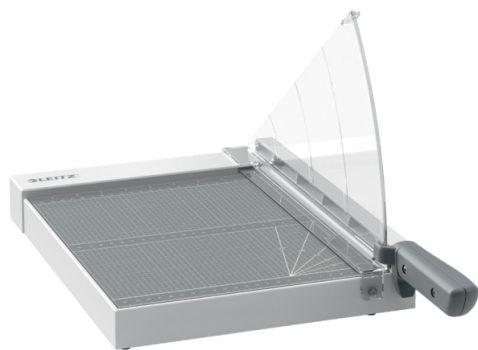

Caratteristiche

- Ghigliottina per carta in formato A4 robusta e leggera, ideale per la casa e l'ufficio
- La lama in acciaio inossidabile di alta qualità taglia fino a 10 fogli di carta da 80 gr/mq o altri materiali come etichette, pellicole, foto, laminati e carte
- L'esclusiva luce EdgeGlow illumina il bordo di taglio per una maggiore visibilità e la massima precisione
- L'impugnatura ergonomica assicura ogni volta risultati accurati e senza sforzo
- Il morsetto manuale trasparente tiene saldamente la carta in posizione
- Superficie della base laminata, super liscia con semplici linee di griglia metrica, guide angolari per un facile allineamento della carta
- Robusta base in plastica con piedini in gomma antiscivolo per garantire sicurezza e stabilità
- La lama di taglio è posta all'interno di un cappuccio per una protezione totale e il fermo di sicurezza mantiene la lama chiusa quando non è in uso.
- Ghigliottina per carta Leitz di alta qualità con garanzia di 3 anni (escluse le parti di normale usura e i materiali di consumo)