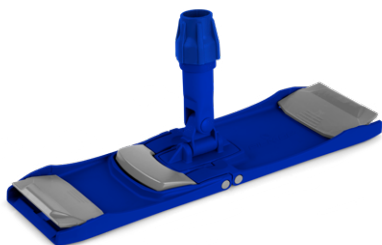

# SCHEDA PRODOTTO

Data emissione: 18/11/21

 Telaio **GLOBO** - telaio pieghevole in plastica

CODICE	NOTE	PESO NETTO (kg)	DIM. (cm) ↓ ↓ ↓	CONF.	VOLUME (m <sup>3</sup> )	PESO LORDO (kg)
0000TP0009AU		0,486	40x11	10	0,024	5,26

## APPLICAZIONI

Telaio utilizzato per il lavaggio di superfici utilizzando frange provviste di micro alette.

## CARATTERISTICHE

- Completamente in materiale plastico antiurto
- Sistema di lavaggio universale che si adatta alle abitudini degli operatori i quali possono lavorare con il metodo preferito (sistema a strappo, tasche, alette e tasche-alette) utilizzando un unico prodotto ergonomico, igienico e pratico
- Operazioni di fissaggio e sgancio del panno rapide e facili: assicura un notevole risparmio di tempo e sforzi in confronto ai sistemi tradizionali
- Sistema 100% touch-free: l'aggancio e lo sgancio del panno dal telaio avvengono senza alcun contatto con le mani, abbattendo il rischio di contaminazione crociata e garantendo di fatto la massima igiene
- Massima ergonomia: l'operatore lavora sempre in condizioni di massima ergonomia, senza piegamenti o posture scorrette
- Dotato di bocchettone snodato per una completa mobilità a 360°
- Ghiera universale che permette l'utilizzo di qualsiasi manico con diametro dai 20 ai 24 mm