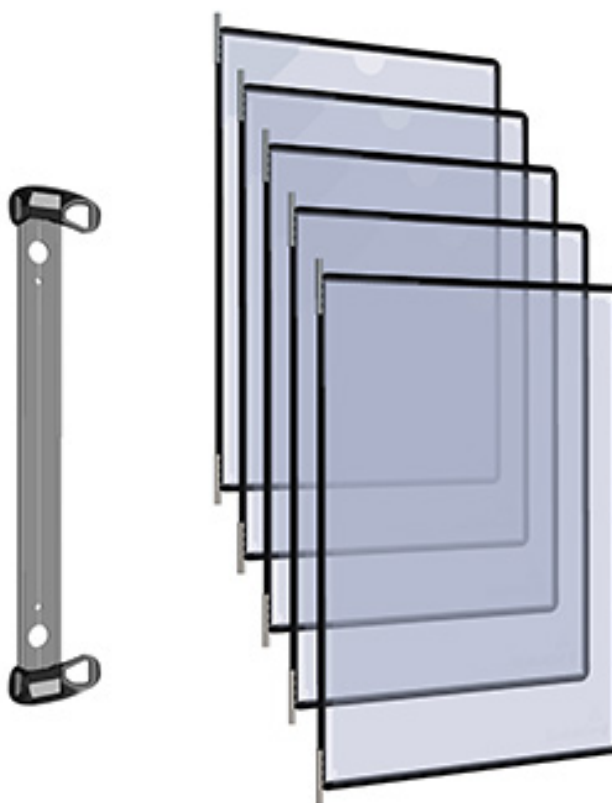

# PP 5 BUSTE

Kit Tarifold PRO magnetico da applicare a pareti metalliche o su profili in alluminio con intercapedine 8 e 10 mm. Ideale per ambienti industriali e per magazzini e logistiche. Buste con aggancio magnetico con magneti megadym facilmente spostabili e sostituibili. Il kit comprende il leggio con accessori, 5 buste A4 in PPL con apertura a L e flap di chiusura sull'angolo. I telai di tutte le buste sono rinforzati con filo d'acciaio. Completa protezione da polvere, sporco e usura.

Colore: nero

| Codice Articolo | Descrizione | Codice originale | Barcode       | Pezzi Imball | Pezzi Cartone |
|-----------------|-------------|------------------|---------------|--------------|---------------|
| B920300         | PP 5 buste  | 920300           | 3377999203000 | 1            | 20            |