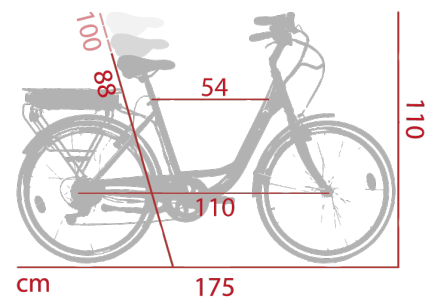

CITY

VC26B

VIVO

BIKE

Caratteristiche VC26B

Telaio	In acciaio
Ruote	26"
Motore	250W XOFO
Freni	V-BRAKE
Cambio	Shimano TY21
Forcella	Rigida
Velocità	Max 25 km/h
Cerchi	In lega a raggi
Cavalletto	Si
Sella	Ammortizzata
Codice	M-VCITY26B
Ean	8028153100815

Batteria	LISHEN 36V-7800 mAh estraibile
Ricarica	4-6 ore
Autonomia	Max 40 Km
Peso Batteria	2.88 Kg
Display	Spie LED
Luci	Fronte/Retro Proiettore LED
Peso Bike	23,8 Kg
Imballo	166x88x27
Peso Imballo	25 Kg
Portata	Max 115 kg
Pieghevole	No