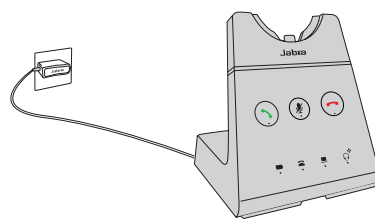

Alimentazione

Stereo e Mono