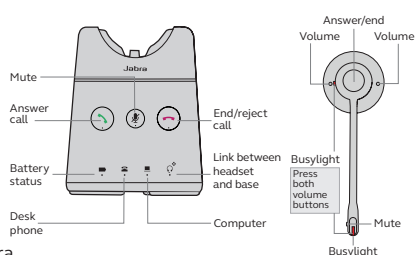

## Alimentazione

Stereo e Mono

Convertibile

Connetti i cavi del telefono fisso e del PC alla base. Per informazioni sulla compatibilità <http://www.jabra.com/compatibilityguide>

Inserisci il caricatore nella base e collegalo a parete, seleziona Setup nel menu oppure segui i comandi vocali per completare il collegamento.

## Come indossare Engage

Stereo e Mono

Convertibile

La cuffia può essere indossata a destra o a sinistra

## Come utilizzare Engage

Stereo e Mono

Convertibile

Caratteristiche	Jabra Engage 65 Stereo	Jabra Engage 65 Mono	Jabra Engage 65 Convertibile
Capacità wireless EU - wideband <sup>1</sup>	160	160	160
Capacità wireless EU - narrowband <sup>2</sup>	260	260	260
Raggio wireless (fino a - metri)	150	150	100
Talk time (fino a - ore) <sup>3</sup>	13	13	9
Ricarica veloce da 0-40% (minuti)	30	30	30
Ricarica di emergenza	Si	Si	Si
Connettività - numero dispositivi	2 <sup>4</sup>	2 <sup>4</sup>	2 <sup>4</sup>
Tecnologia wireless	DECT	DECT	DECT
Sicurezza DECT (livello)	C	C	C
Controllo intelligente del volume	Si	Si	Si
Protezione acustica (PeakStop™, Noise@Work, Acoustic Shock)	Si	Si	Si
Microfono ad elevata cancellazione di rumore	Si	Si	Si
Microfono (G-MOS, Tx, CC)	4.3	4.3	3.8
Speaker (P-MOS, Rx, Silent)	4.4	4.4	3.9
Requisiti Skype for Business Open Office	Si	Si	No
Braccetto regolabile	270°	270°	360°
Busylight	Si	Si	Si
Indossabilità	Stereo	Mono <sup>5</sup>	Gancio <sup>6</sup>
Peso della cuffia (g)	83	57	18