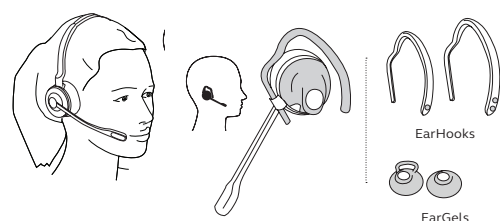

## Alimentazione

Stereo e Mono

Convertibile

Connetti i cavi del telefono fisso e del PC alla base. Per informazioni sulla compatibilità <http://www.jabra.com/compatibilityguide>

Inserisci il caricatore nella base e collegalo a parete, seleziona Setup nel menu oppure segui i comandi vocali per completare il collegamento.

## Come indossare Engage

Stereo e Mono

Convertibile

La cuffia può essere indossata a destra o a sinistra