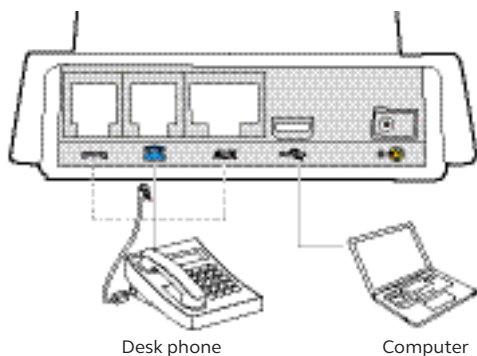

Alimentazione

Connetti i cavi del telefono fisso e del PC alla base. Per informazioni sulla compatibilità <http://www.jabra.com/compatibilityguide>

Inserisci il caricatore nella base e collegalo a parete, seleziona Setup nel menu oppure segui i comandi vocali per completare il collegamento.

Come indossare Engage

La cuffia può essere indossata a destra o a sinistra

Come utilizzare Engage

Caratteristiche	Jabra Engage 65 Stereo	Jabra Engage 65 Mono	Jabra Engage 65 Convertibile
Capacità wireless EU - wideband¹	160	160	160
Capacità wireless EU - narrowband²	260	260	260
Raggio wireless (fino a - metri)	150	150	100
Talk time (fino a - ore)³	13	13	9
Ricarica veloce da 0-40% (minuti)	30	30	30
Ricarica di emergenza	Si	Si	Si
Connettività - numero dispositivi	2⁴	2⁴	2⁴
Tecnologia wireless	DECT	DECT	DECT
Sicurezza DECT (livello)	C	C	C
Controllo intelligente del volume	Si	Si	Si
Protezione acustica (PeakStop™, Noise@Work, Acoustic Shock)	Si	Si	Si
Microfono ad elevata cancellazione di rumore	Si	Si	Si
Microfono (G-MOS, Tx, CC)	4.3	4.3	3.8
Speaker (P-MOS, Rx, Silent)	4.4	4.4	3.9
Requisiti Skype for Business Open Office	Si	Si	No
Braccetto regolabile	270°	270°	360°
Busylight	Si	Si	Si
Indossabilità	Stereo	Mono⁵	Gancio⁶
Peso della cuffia (g)	83	57	18

Compatibilità

Per informazioni visita Jabra.com

¹ Capacità DECT, numero degli utenti in modalità DECT wideband. I numeri attuali potrebbero cambiare
² Capacità DECT, numero degli utenti in modalità DECT narrowband. I numeri attuali potrebbero cambiare
³ Dipende dall'utilizzo
⁴ Si può connettere a 1 dispositivo USB (softphone o tel fisso) and 1 tel analogico
⁵ Engage 65 Mono: il neckband è un accessorio a parte
⁶ Engage 65 Convertibile: archetto e neckband sono accessori a parte