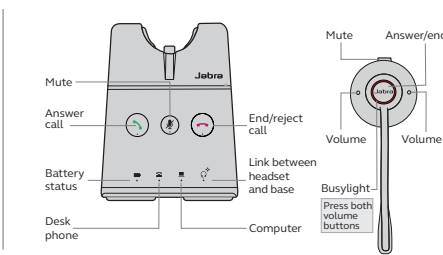

## Alimentazione

Stereo e Mono

Convertibile

Connetti i cavi del telefono fisso e del PC alla base. Per informazioni sulla compatibilità <http://www.jabra.com/compatibilityguide>

Inserisci il caricatore nella base e collegalo a parete, seleziona Setup nel menu oppure segui i comandi vocali per completare il collegamento.

## Come indossare Engage

Stereo e Mono

Convertibile

La cuffia può essere indossata a destra o a sinistra

## Come utilizzare Engage

Stereo e Mono

Convertibile

Caratteristiche	Jabra Engage 65 Stereo	Jabra Engage 65 Mono	Jabra Engage 65 Convertibile
Capacità wireless EU - wideband <sup>1</sup>	160	160	160
Capacità wireless EU - narrowband <sup>2</sup>	260	260	260
Raggio wireless (fino a - metri)	150	150	100
Talk time (fino a - ore) <sup>3</sup>	13	13	9
Ricarica veloce da 0-40% (minuti)	30	30	30
Ricarica di emergenza	Si	Si	Si
Connettività - numero dispositivi	2 <sup>4</sup>	2 <sup>4</sup>	2 <sup>4</sup>
Tecnologia wireless	DECT	DECT	DECT
Sicurezza DECT (livello)	C	C	C
Controllo intelligente del volume	Si	Si	Si
Protezione acustica (PeakStop™, Noise@Work, Acoustic Shock)	Si	Si	Si
Microfono ad elevata cancellazione di rumore	Si	Si	Si
Microfono (G-MOS, Tx, CC)	4.3	4.3	3.8
Speaker (P-MOS, Rx, Silent)	4.4	4.4	3.9
Requisiti Skype for Business Open Office	Si	Si	No
Braccetto regolabile	270°	270°	360°
Busylight	Si	Si	Si
Indossabilità	Stereo	Mono <sup>5</sup>	Gancio <sup>6</sup>
Peso della cuffia (g)	83	57	18