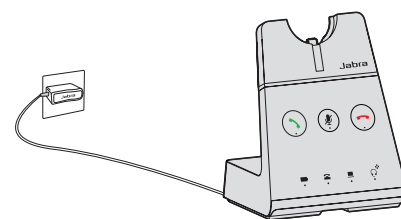

### Jabra Engage 65

- Fino a 150m di raggio wireless
- Densità wireless tripla<sup>1</sup>
- Microfono ad elevata cancellazione di rumore
- Controllo del volume intelligente
- Fino a 13 ore di talk time<sup>3</sup>
- Busylight integrato
- Si connette a 2 dispositivi

## Alimentazione

Stereo e Mono

Convertibile

Connetti i cavi del telefono fisso e del PC alla base. Per informazioni sulla compatibilità <http://www.jabra.com/compatibilityguide>

Inserisci il caricatore nella base e collegalo a parete, seleziona Setup nel menu oppure segui i comandi vocali per completare il collegamento.

## Come indossare Engage

Stereo e Mono

Convertibile

La cuffia può essere indossata a destra o a sinistra