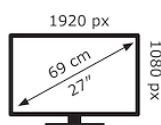

2019/2013

Per il continuo miglioramento della qualità dei nostri prodotti, questa scheda tecnica è soggetta a modifiche senza preavviso. Acer non è responsabile di eventuali errori od omissioni nelle descrizioni dei prodotti. Copyright 2023 Acer Italia . Tutti i diritti riservati. Acer e il logo Acer sono marchi registrati di Acer Incorporated. Microsoft e Windows sono marchi registrati di Microsoft Corporation. Intel e Pentium sono marchi registrati di Intel Corporation. Tutti gli altri marchi, marchi registrati e / o servizi menzionati o altrimenti riconoscibili sono di proprietà dei rispettivi proprietari