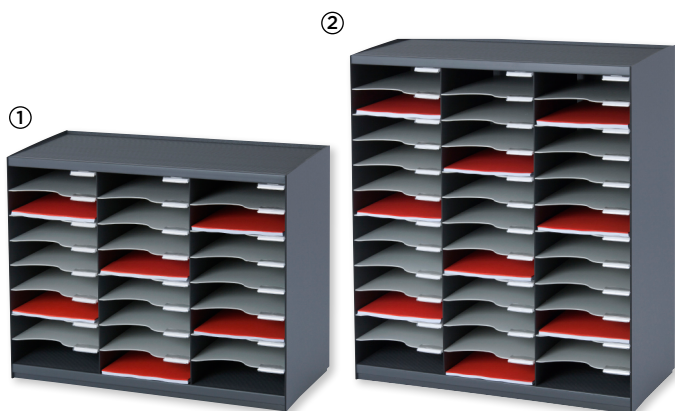

A4

Gli specialisti dell'archivio !

particolare sagomatura per facile estrazione

Muniti di porta etichetta (etichetta compresa)

facilmente impilabili

Gli specialisti dell'archivio !

- Struttura: polistirene:
- Scomparti: polistirene

Capacità: documenti formato A4
Formato interno utile
A.5.8 x L. 22 x P.29,7 cm.

- **Logistica:** consegnato pronto all'uso, con porta etichette ed etichette.

• I VANTAGGI DEL PRODOTTO:

- Si possono facilmente impilare e affiancare.
- Sistema di archiviazione con indici.

esempio di composizione

ESEMPI

802.11 antracite / grigio

803.11 antracite / grigio

MODELLO	CAPACITÀ	EST. DIM. CM	KG	NERO	GRIGIO	ANTRACITE	PREZZO
① 24 COMPARTI	3 sezioni da 8 x A4	A. 54.8 x L. 67.4 x P.30.8	10.5	802.01	802.02	802.11	
② 36 COMPARTI	3 sezioni da 12 x A4	A. 79.1 x L. 67.4 x P.30.8	15	803.01	803.02	803.11	

MODELLO	CAPACITÀ	BIANCO/VERDE	BIANCO/ARANCIO	BIANCO/BLU	BIANCO/PRPORA	BIANCO/ROSA	PREZZO
③ 24 COMPARTI	3 sezioni da 8 X A4	802.13.08	802.13.05	802.13.06	802.13.19	802.13.17	
④ 36 COMPARTI	3 sezioni da 12 x A4	803.13.08	803.13.05	803.13.06	803.13.19	803.13.17	