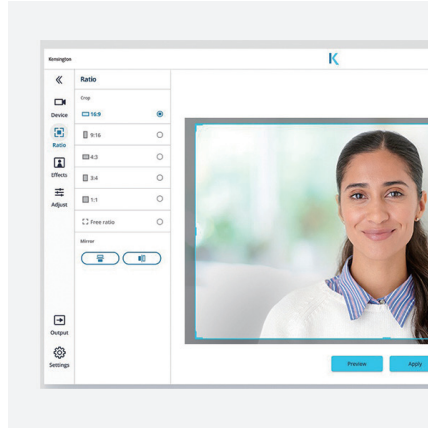

Software semplice e potente

Kensington Konnect™ consente di personalizzare le impostazioni video e di creare profili ad hoc a seconda delle circostanze, con il semplice clic di un pulsante.