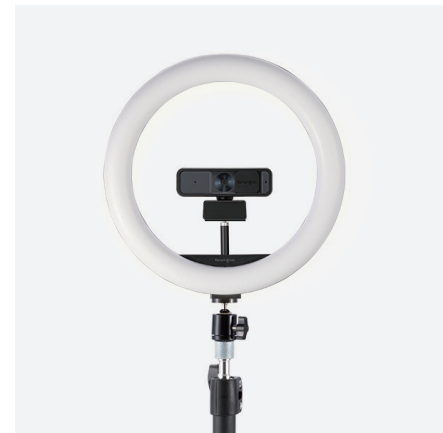

Le caratteristiche includono:

- Ottimizzazione per Microsoft Teams, Zoom e altre soluzioni
- Il campo visivo limitato a 75° focalizza l'inquadratura sull'utente
- Personalizzazione delle impostazioni video con Kensington Connect™
- Rotazione, inclinazione e zoom 2x elettronici, per regolazioni del punto focale
- Regolazione manuale verticale di 37° e orizzontale di 360°
- Sensore di grandi dimensioni per immagini di qualità in ambienti con scarsa illuminazione
- Microfono omnidirezionale con soppressione dei rumori
- Sicuro da pulire

Il campo visivo diagonale limitato a 75° focalizza l'inquadratura sull'utente nelle chiamate 1 a 1, mentre la copertura integrata dell'obiettivo consente di controllare la propria visibilità.

Posizionamento versatile

Include rotazione, inclinazione e zoom 2x elettronici (ePTZ) con regolazione manuale verticale di 37° e orizzontale di 360° per ottenere l'angolo di inquadratura ottimale.

Microfono omnidirezionale

Il microfono omnidirezionale con tecnologia di riduzione dei rumori assicura la trasmissione ottimale della voce dell'utente.

Fotocamera

Megapixel	2
Dimensione sensore CMOS	1/2,7"
Campo visivo	diagonale, 75°
Focus	Autofocus
Copertura per la privacy	Sì
Montaggio	supporto filettato da 1/4", clip di fissaggio

Indicatore a LED

RGB	Il LED blu indica che la webcam è accesa
-----	------------------------------------------