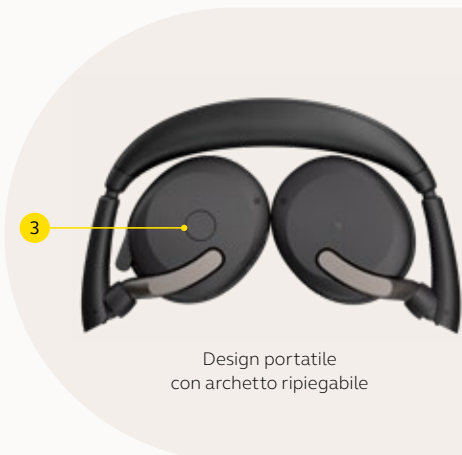

MODALITÀ STEALTH

Hai voglia di dare l'impressione di essere in procinto di tenere un discorso TED quando prendi un caffè veloce? Ci pensiamo noi. Grazie al design snello e pieghevole, il braccetto del microfono ridotto e a scomparsa ti aiuta ad avere un aspetto professionale in ufficio, e poi si ripiega per andare in modalità off fuori dal lavoro, per un ascolto più rilassato.

Un design che non passa inosservato, per integrarsi ovunque.

VAI PER LA TUA STRADA

Evolve2 65 Flex è certificata per tutte le principali piattaforme di riunioni virtuali (Google Meet, Microsoft Teams e Zoom) ed è disponibile nella variante Microsoft Teams, in modo da poter ottenere il massimo dalla tua esperienza online in qualsiasi modo tu voglia connetterti. E dato che è plug-and-play, con doppia connettività e una portata wireless fino a 30m, è ancora più facile lavorare come più ti piace. **Fai quello che vuoi, dove vuoi, quando vuoi.**

COME SI USA

① Power | Pairing Bluetooth

② Porta di ricarica

③ Premi x1 | Premi x2

④ Premi x1 | Assistente vocale

⑤ Premi x1

⑥ Premi x1

⑦ Premi x1