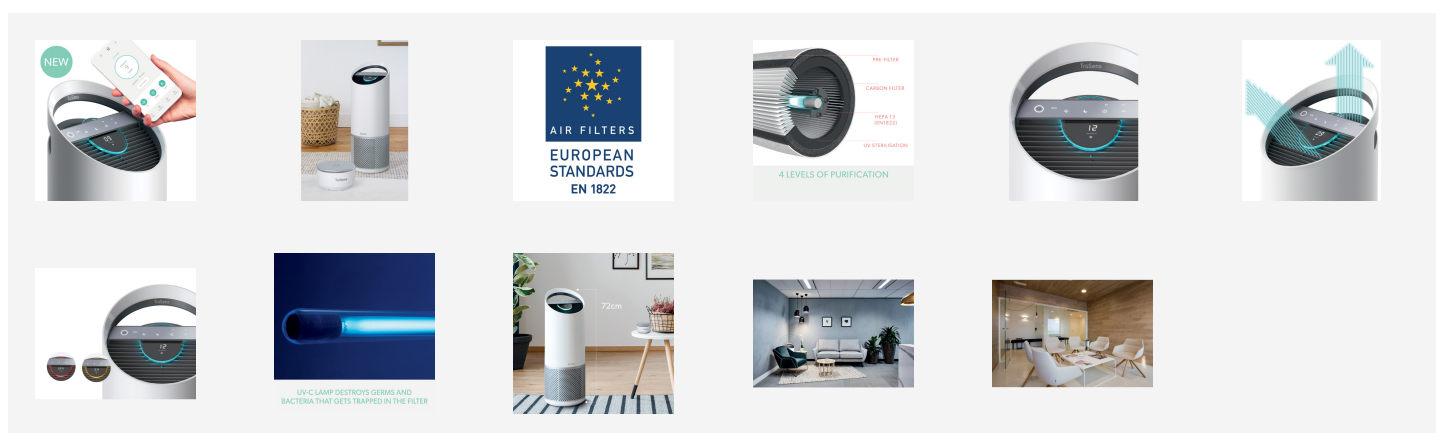

Leitz TruSens™ Z-3500H Purificatore d'aria SMART con monitor della qualità dell'aria SensorPod™, per ambienti grandi

Respira aria più pulita con un purificatore d'aria di nuova generazione. Il Leitz TruSens Z-3500H è progettato per stanze di grandi dimensioni fino a 60 m² e dispone di un'applicazione mobile per rimanere sempre connessi, di un'avanzata tecnologia di rilevamento da remoto per un feedback ottimale in tempo reale e di un flusso d'aria bidirezionale. Dotato di un sistema di filtraggio HEPA H13 a 360 gradi, il purificatore d'aria raccoglie le sostanze inquinanti e neutralizza gli odori adattandosi automaticamente alle mutevoli condizioni di qualità dell'aria della stanza. La lampada UV-C uccide i batteri e i microbi che rimangono intrappolati nel filtro. Prova un nuovo tipo di purificatore d'aria che combina scienza, stile e tecnologia.