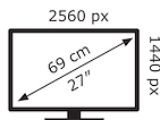

2019/2013

Per il continuo miglioramento della qualità dei nostri prodotti, questa scheda tecnica è soggetta a modifiche senza preavviso. Acer non è responsabile di eventuali errori od omissioni nelle descrizioni dei prodotti. Copyright 2024 Acer Italia . Tutti i diritti riservati. Acer e il logo Acer sono marchi registrati di Acer Incorporated. Microsoft e Windows sono marchi registrati di Microsoft Corporation. Intel e Pentium sono marchi registrati di Intel Corporation. Tutti gli altri marchi, marchi registrati e / o servizi menzionati o altrimenti riconoscibili sono di proprietà dei rispettivi proprietari