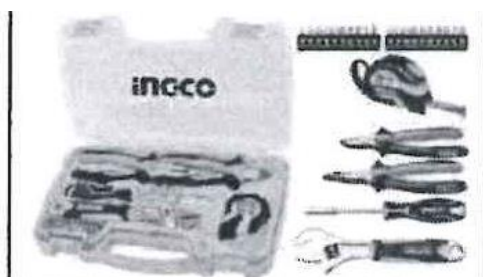

HKTH10258

INDUSTRIAL

25 Pcs hand tools set

N. 1 PZ - Pinza

N. 1 PZ - TRONCHESE

N.1 PZ - CHIAVE A RULLINO

N. 1 PZ - FLESSOMETRO DA 3 MT

N. 1 PZ - CACCIAVITE PORTA INSERTI MAGNETICO DA 100 mm

N. 20 PZ - PUNTE INSERTI PER CACCIAVITE