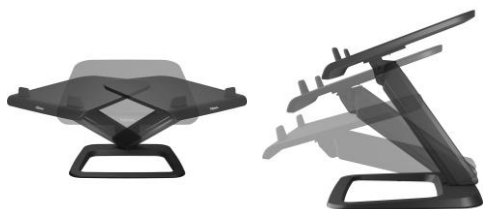

100016994 - 100016995

Hana – Supporto laptop LT

Il supporto laptop Hana™ LT ha una elegante piattaforma con finitura opaca, è regolabile su vari livelli di altezza e inclinazione al solo tocco di un dito permettendo di scegliere la migliore posizione visuale.

- Solleva il laptop migliorando la postura del collo e riducendo fastidi e dolori a collo, spalle e vista.
- Semplice regolazione al tocco di un dito grazie al movimento a molla a gas.
- Movimento flessibile, facile condivisione e collaborazione con i colleghi.
- Sistema ordinacavi integrato.
- Elegante, in due colori.
- Packaging 100% riciclabile e maggiore riciclabilità del prodotto in confronto con il precedente modello Hana.
- Testato da FIRA International Ltd per la conformità ai requisiti di ergonomia della Legislazione Europea su Salute e sicurezza: EN ISO 9241-5
- Prodotto premiato con l'Ergonomics Excellence Award da FIRA International. Questo premio riconosce le caratteristiche di eccezionale ergonomia del prodotto.

Codice	100016994 (nero) 100016995 (bianco)
Materiale	Plastica 100% riciclabile
Dimensioni e peso prodotto	10,2 x 34,2 x 39,6 – 2,3 kg
Dimensioni e peso confezione	16 x 38 x 45 cm – 2,5 kg
Imballo	2
Dimensioni e peso imballo	46,1 x 33,6 x 38,8 cm – 5,20 kg
Bar code unitario	043859796052 (nero) 043859796069 (bianco)
Bar code imballo	10043859796059 (nero) 10043859796066 (bianco)
Data ultima revisione	08/09/2023