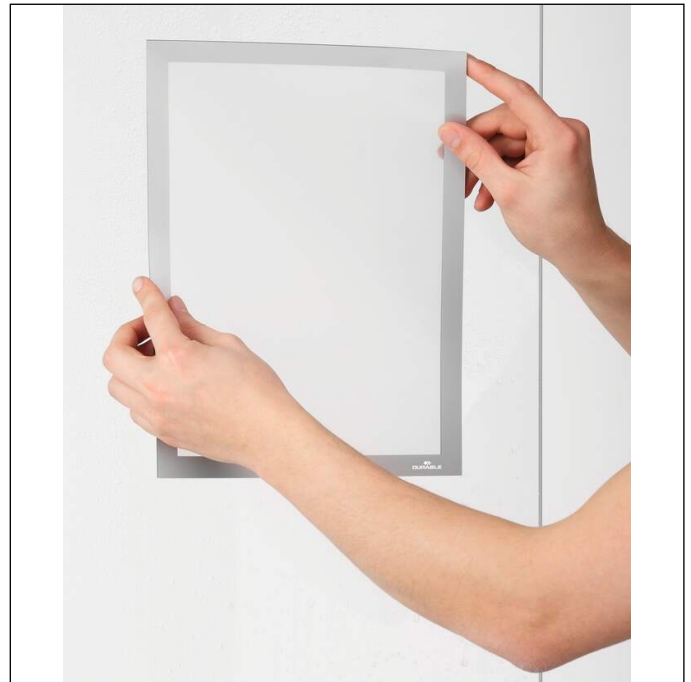

# Cornice espositiva DURAFRAME® SUN A4

Codice articolo	484123	Minimo d'ordine	1 busta
Colore	argento metallizzato	EAN minimo d'ordine	4005546978475
Confezionamento	Busta da 2 pezzi	Peso confezione (lordo)	187 g
EAN	4005546978475	Paese d'origine	PL

## Descrizione prodotto

- Cornice espositiva per materiale informativo formato A4
- Ideale per le superfici vetrate esposte alla luce diretta del sole
- Presentazione ordinata e professionale di materiale informativo
- Rapido inserimento e sostituzione dell'inserito grazie al pannello frontale magnetico
- Autofissante, studiata specificatamente per l'utilizzo su vetrine esposte alla luce diretta del sole
- Utilizzo: per esporre documenti formato A4 come ad es. orari di apertura dei negozi e offerte sulle vetrine
- Applicazione semplice e senza bolle
- Rimovibile senza lasciare residui e riutilizzabile
- Resistente al calore fino a ca. 70 °C
- Stabilizzatore UV garantito 2 anni
- Su superfici vetrate l'inserito è leggibile fronte/retro
- Aspetto della cornice identico da entrambi i lati
- Può essere utilizzata sia in formato verticale che orizzontale
- Un'ampia gamma di modelli per gli inserti sono disponibili su duraprint.it
- Dimensioni esterne: 236 x 323 mm

# Cornice espositiva DURAFRAME® SUN A4

Brand	DURABLE
Larghezza interna della cornice (mm)	205
Altezza interna della cornice (mm)	290
Larghezza cornice (mm)	17
Fissaggio	statico
Superfici idonee su cui può essere utilizzato il prodotto	superfici vetrate esposte alla luce diretta del sole
Rimovibile	senza residui
Pannello frontale sollevabile	sì
Inserito leggibile fronte/retro	sì
Aspetto identico fronte/retro	sì
Resistenza ai raggi UV	fino a 2 anni
Resistenza al calore	fino a ca. 70° C
Antiriflesso	sì
Scrittura diretta sull'inserito	no
Riutilizzabile	sì
Area di utilizzo	aree interne
Personalizzabile tramite	foglio inserto