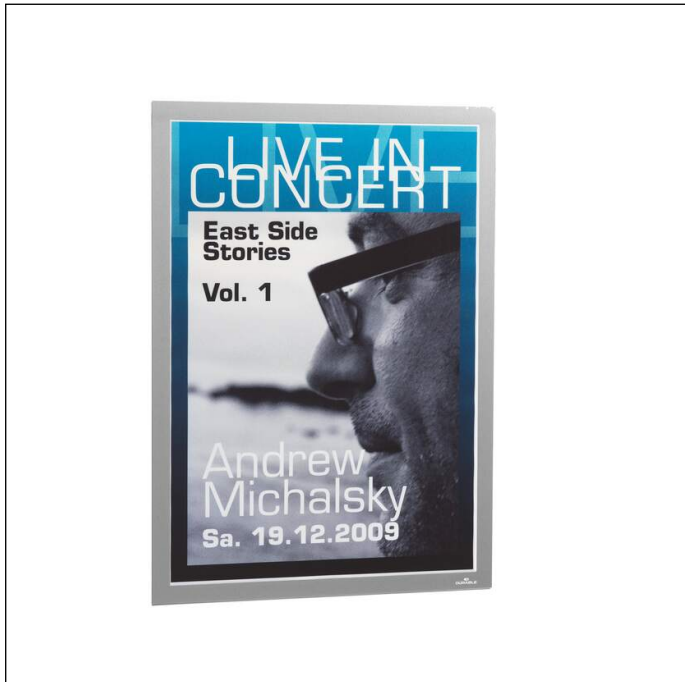

Cornice espositiva DURAFRAME® A3

Codice articolo	487323	Minimo d'ordine	1 busta
Colore	argento metallizzato	EAN minimo d'ordine	4005546404905
Confezionamento	Busta da 2 pezzi	Peso confezione (lordo)	325.6 g
EAN	4005546404905	Paese d'origine	PL

Descrizione prodotto

- Cornice espositiva adesiva per materiale informativo formato A3
- Presentazione ordinata e professionale di materiale informativo
- Rapido inserimento e sostituzione dell'inserito grazie al pannello frontale magnetico
- Può essere facilmente applicata su superfici lisce e solide senza ausili ed è rimovibile dalle superfici come il vetro
- Utilizzo: per documenti formato A3 ad es. per identificare stanze o esporre segnaletica e offerte
- Su superfici vetrate l'inserito è leggibile fronte/retro
- Aspetto della cornice identico da entrambi i lati
- Può essere utilizzata sia in formato verticale che orizzontale
- Un'ampia gamma di modelli per gli inserti sono disponibili su duraprint.it
- Dimensioni esterne: 325 x 445 mm

Caratteristiche prodotto

Profondità esterna (mm)	325
Altezza esterna (mm)	445
Quantità (per)	2 fogli(o) (80g/m2)
Formato utile	A3
Orientamento	verticale / orizzontale
Brand	DURABLE

Cornice espositiva DURAFRAME® A3