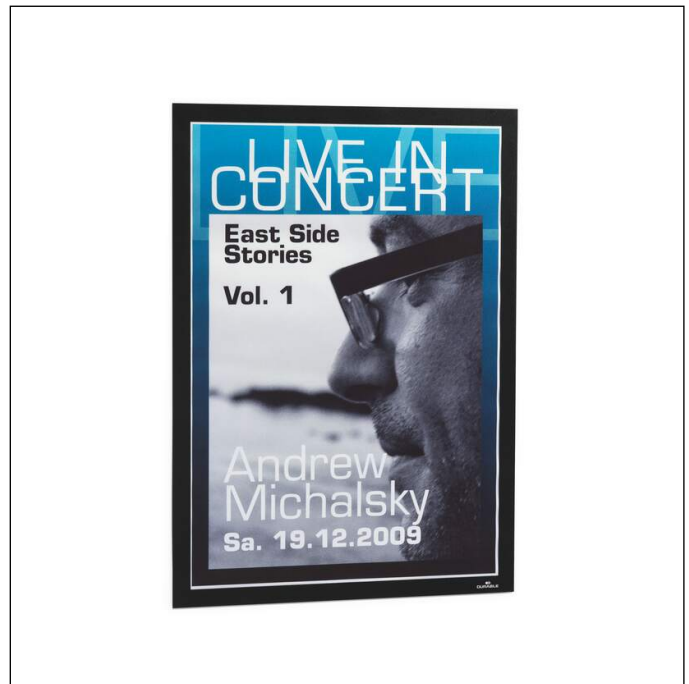

Cornice espositiva DURAFRAME® A3

Codice articolo	487301	Minimo d'ordine	1 busta
Colore	nero	EAN minimo d'ordine	4005546404899
Confezionamento	Busta da 2 pezzi	Peso confezione (lordo)	325.6 g
EAN	4005546404899	Paese d'origine	PL

Descrizione prodotto

- Cornice espositiva adesiva per materiale informativo formato A3
- Presentazione ordinata e professionale di materiale informativo
- Rapido inserimento e sostituzione dell'inserto grazie al pannello frontale magnetico
- Può essere facilmente applicata su superfici lisce e solide senza ausili ed è rimovibile dalle superfici come il vetro
- Utilizzo: per documenti formato A3 ad es. per identificare stanze o esporre segnaletica e offerte
- Su superfici vetrate l'inserto è leggibile fronte/retro
- Aspetto della cornice identico da entrambi i lati
- Può essere utilizzata sia in formato verticale che orizzontale
- Un'ampia gamma di modelli per gli inserti sono disponibili su duraprint.it
- Dimensioni esterne: 325 x 445 mm

Caratteristiche prodotto

Profondità esterna (mm)	325
Altezza esterna (mm)	445
Quantità (per)	2 fogli(o) (80g/m2)
Formato utile	A3
Orientamento	verticale / orizzontale
Brand	DURABLE

Cornice espositiva DURAFRAME® A3