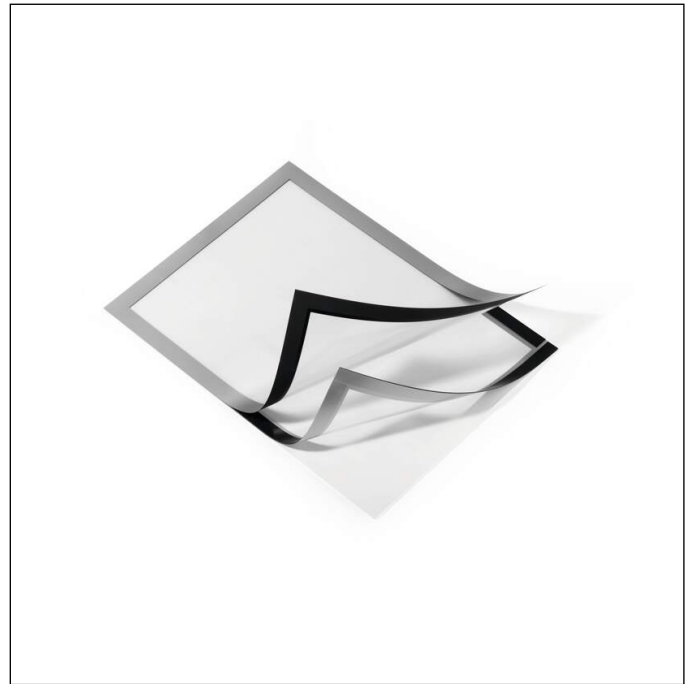

Cornice espositiva DURAFRAME® A4

Codice articolo	487223	Minimo d'ordine	1 busta
Colore	argento metallizzato	EAN minimo d'ordine	4005546404882
Confezionamento	Busta da 2 pezzi	Peso confezione (lordo)	158 g
EAN	4005546404882	Paese d'origine	PL

Descrizione prodotto

- Cornice espositiva adesiva per materiale informativo formato A4
- Presentazione ordinata e professionale di materiale informativo
- Rapido inserimento e sostituzione dell'inserito grazie al pannello frontale magnetico
- Può essere facilmente applicata su superfici lisce e solide senza ausili ed è rimovibile dalle superfici come il vetro
- Utilizzo: per documenti formato A4 ad es. per identificare stanze o esporre segnaletica e offerte
- Su superfici vetrate l'inserito è leggibile fronte/retro
- Aspetto della cornice identico da entrambi i lati
- Può essere utilizzata sia in formato verticale che orizzontale
- Un'ampia gamma di modelli per gli inserti sono disponibili su duraprint.it
- Dimensioni esterne: 236 x 323 mm

Larghezza esterna della cornice (mm)	205
Altezza esterna della cornice (mm)	290
Larghezza cornice (mm)	17
Fissaggio	adesivo
Superfici idonee su cui può essere utilizzato il prodotto	superfici portanti lisce e pulite
Rimovibile	da superfici vetrate
Cornice sollevabile	sì
Insero leggibile fronte/retro	sì
Aspetto identico fronte/retro	sì
Antiriflesso	sì
Scrittura diretta sull'insero	no
Riutilizzabile	no
Area di utilizzo	aree interne
Personalizzabile tramite	foglio inserto