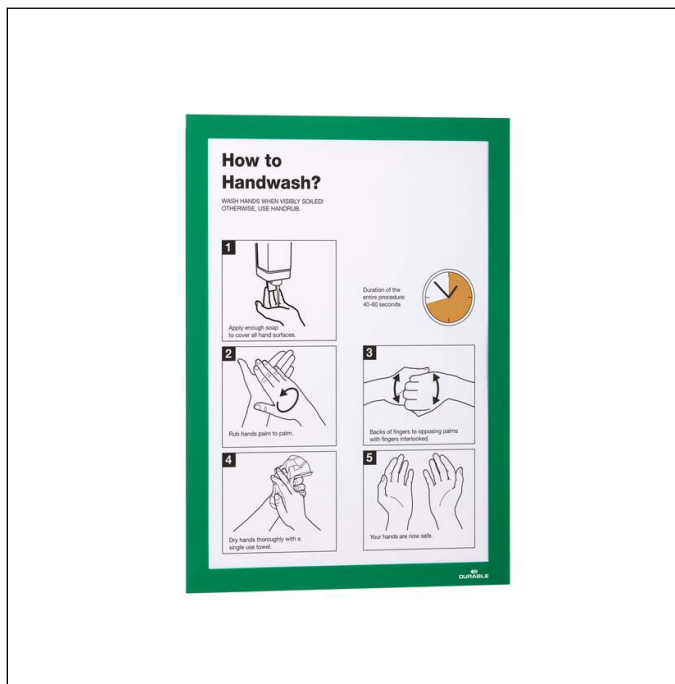

# Cornice espositiva DURAFRAME® A4

Codice articolo	487205	Minimo d'ordine	1 busta
Colore	verde	EAN minimo d'ordine	4005546406084
Confezionamento	Busta da 2 pezzi	Peso confezione (lordo)	158 g
EAN	4005546406084	Paese d'origine	PL

## Descrizione prodotto

- Cornice espositiva adesiva per materiale informativo formato A4
- Presentazione ordinata e professionale di materiale informativo
- Rapido inserimento e sostituzione dell'inserto grazie al pannello frontale magnetico
- Può essere facilmente applicata su superfici lisce e solide senza ausili ed è rimovibile dalle superfici come il vetro
- Utilizzo: per documenti formato A4 ad es. per identificare stanze o esporre segnaletica e offerte
- Su superfici vetrate l'inserto è leggibile fronte/retro
- Aspetto della cornice identico da entrambi i lati
- Può essere utilizzata sia in formato verticale che orizzontale
- Un'ampia gamma di modelli per gli inserti sono disponibili su duraprint.it
- Dimensioni esterne: 236 x 323 mm

## Caratteristiche prodotto

Profondità esterna (mm)	236
Altezza esterna (mm)	323
Quantità (per)	2 fogli(o) (80g/m2)
Formato utile	A4
Orientamento	verticale / orizzontale
Brand	DURABLE

# Cornice espositiva DURAFRAME® A4

Larghezza esterna della cornice (mm)	205
Altezza esterna della cornice (mm)	290
Larghezza cornice (mm)	17
Fissaggio	adesivo
Superfici idonee su cui può essere utilizzato il prodotto	superfici portanti lisce e pulite
Rimovibile	da superfici vetrate
Cornice sollevabile	sì
Insero leggibile fronte/retro	sì
Aspetto identico fronte/retro	sì
Antiriflesso	sì
Scrittura diretta sull'insero	no
Riutilizzabile	no
Area di utilizzo	aree interne
Personalizzabile tramite	foglio inserto