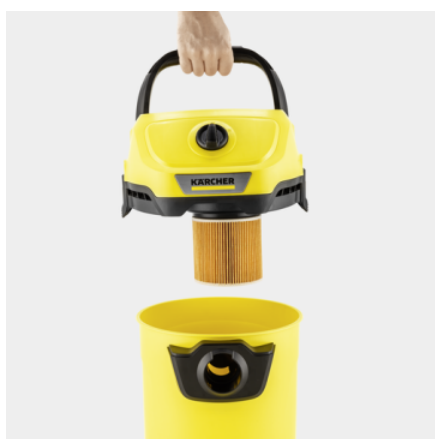

Filtro a cartuccia monopezzo

- Per aspirazione a secco e umido senza cambiare il filtro
- Semplice montaggio e rimozione del filtro senza l'utilizzo di alcuno strumento