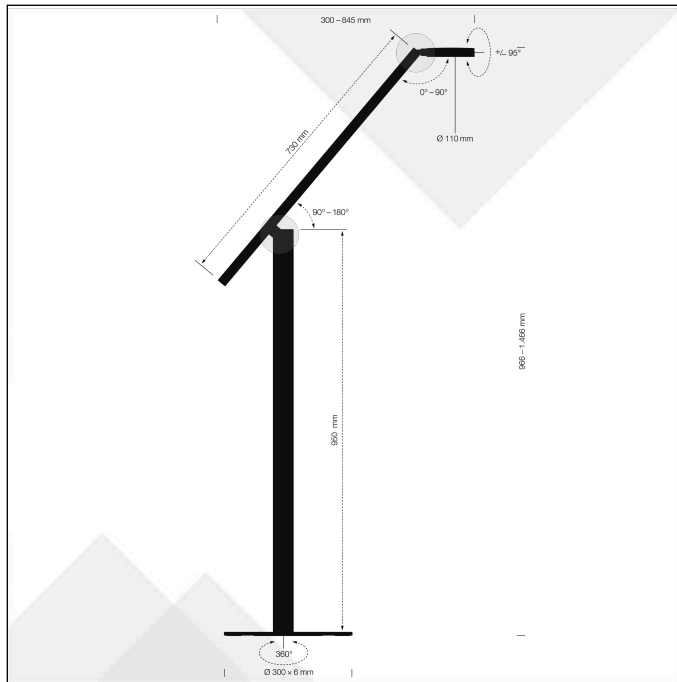

Lampada da pavimento LUCTRA® FLOOR LITE

Codice articolo	928801	Minimo d'ordine	1 Pezzo
Colore	nero	EAN minimo d'ordine	4005546740102
EAN	4005546740102	Peso confezione (lordo)	7716 G
		Paese d'origine	CN

Caratteristiche prodotto

Profondità esterna (mm)	1145
Altezza esterna (mm)	78
Larghezza esterna	395 mm
Brand	LUCTRA®

Lampada da pavimento LUCTRA® FLOOR LITE

Numero di teste della lampada	1
Designer	yellow design, Prof. Günter Horntrich
Altezza testa della lampada (mm)	18
Porte USB	no
Lunghezza cavo (mm)	2500
Tipologia spina	Tipo C
Ø testa della lampada (mm)	110
Raggio della luce emessa dalla lampada	300 - 845 mm
Antiscivolo	sì
Altezza lampada	966 - 1466 mm
Rotazione lampada	360°
Angolo di inclinazione braccio superiore	90-180°
Angolo d'inclinazione della testa	0-90°
Base/montaggio	base rotonda
Direzione della luce	diretta
Distribuzione luce diretta	simmetrica
Flusso luminoso totale massimo (lm)	900
Flusso luminoso diretto massimo (lm)	900
Temperatura colore (CCT=correlated color temperature)	2.700 K / 3.400 K / 4.200 K / 5300 K / 6500 K
Colore luce	bianco caldo, bianco neutro, bianco freddo
Human Centric Lighting/Illuminazione biologicamente efficace	sì
Indice Resa Cromatica (CRI)	>90
LED	sì
Spina	Sostituibili dal produttore/specialista
Dimmerabile	sì
Luce dimmerabile separatamente sopra/sotto	sì
Regolazione dell'intensità della luminosa	continua
Regolazione della temperatura del colore	in 5 step
Funzione Boost	no
Sensore di luce esterna	no
VITACORE®	no
Consumo in standby	0.3