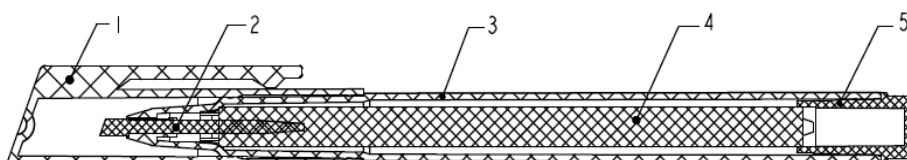

CODICE SAP LYRECO	COLORE INCHIOSTRO
125.169	NERO
125.171	BLU
125.182	ROSSO

Parti e materiali

Numero	Parti	Materiale	Note
1	Tappo e clip	PP	Colore inchiostro
2	Regolatore inchiostro	Fibra	Nero
3	canna	PP	Grigio
4	Chiusura finale	Fibra	Bianco
5	inchiostro	PP	Colore inchiostro
6	larghezza della linea	Ibrido a base acqua	Contenuto di inchiostro 1,4 g
	lunghezza di scrittura		0.3-0.4mm
	scatola		450 metri approssimativi
	Penna	cartone	Dimensioni scatola - in attesa (nuovo articolo), peso - in attesa (nuovo articolo)
	Tappo e clip		Dimensioni penna: 138,3*10,2*14,7 mm Peso: 7,4 g