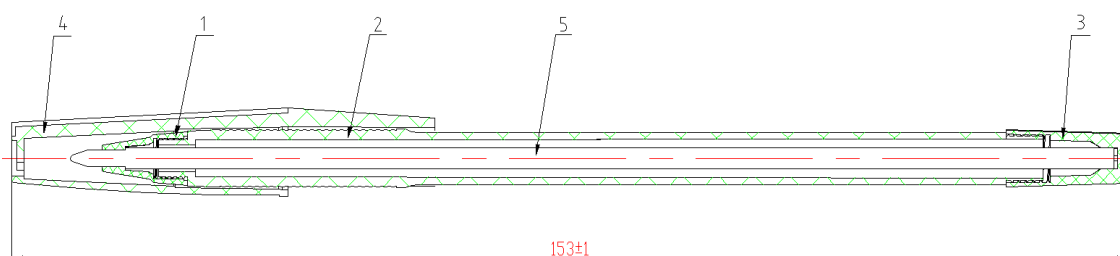

CODICE SAP LYRECO	INK COLOUR
130.236	NERO
130.203	BLU
130.214	ROSSO

Parti e materiali

Numero	Parti	Materiale	Note
1	Cono	ABS	Placcare
2	Canna	PS	Aperto
3	chiusura finale	PP	colore inchiostro
4	Cappuccio	PP	colore inchiostro
5	Ricarica		Contenuto di inchiostro 0,22 g
	Tipologia inchiostro	a base di olio	
	Larghezza della linea		0.7-0.8mm
	Lunghezza di scrittura		650 metri approssimativi
	Scatola	Cartone	Dimensioni scatola - in attesa (nuovo articolo), Peso - in attesa (nuovo articolo)
	Penna		Dimensioni penna: 149*10,5*12,3 mm Peso - 5.3g