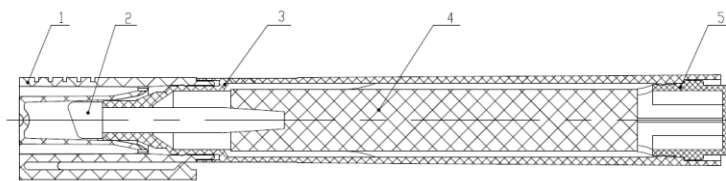

**MARCATORE PERMANENTE LYRECO**

<b>CODICE SAP LYRECO</b>	<b>COLORE INCHIOSTRO</b>	<b>PUNTA</b>
151.158	NERO	PUNTO
151.169	BLU	PUNTO
151.171	ROSSO	PUNTO
151.193	VERDE	PUNTO
151.205	ASSORTITO	PUNTO
151.103	NERO	SCALPELLO
151.114	BLU	SCALPELLO
151.125	ROSSO	SCALPELLO
151.136	VERDE	SCALPELLO
151.147	ASSORTITO	SCALPELLO

**Parti e materiali**

<b>Numero</b>	<b>Parti</b>	<b>Materiale</b>	<b>Note</b>
1	Cap	PP	Colore inchiostro
2	Tip	Fibra	Chisel/bullet
3	barrel	PP	white
4	tampon	Fibra	white
5	Chiusura	PP	Colore inchiostro
	Inchiostro	Base alcolica	Contenuto di inchiostro 5 g
	Larghezza della linea		3-4.5mm
	Lunghezza di scrittura		250 metri approssimativi
	Scatola	Cartone	Dimensioni scatola: 140*90*38 mm Peso: 201 g
	Penna		Dimensioni penna: 140*18*20 mm Peso: 18,5 g