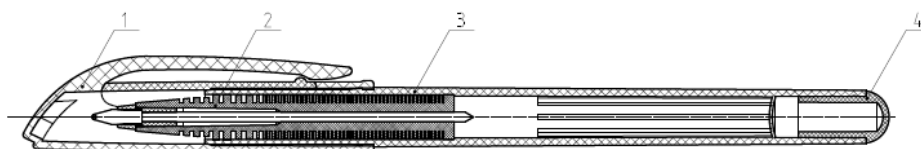

<b>CODICE SAP LYRECO</b>	<b>COLORE INCHIOSTRO</b>	<b>PUNTA</b>
993.751	NERO	MEDIA
993.762	BLU	MEDI
993.773	ROSSO	MEDIA

## Parti e materiali

<b>Numero</b>	<b>Parti</b>	<b>Materiale</b>	<b>Note</b>
1	Tappo e clip	PP	colore inchiostro
2	Regolatore inchiostro	PP	colore inchiostro
3	canna	PP	trasparente con pellicola termoadesiva argentata
4	Chiusura finale	PP	colore inchiostro
	inchiostro	Ibrido a base acqua	contenuto di inchiostro 1,6 g
	larghezza della linea		0.5mm
	lunghezza di scrittura		1000 meters approximately
	scatola	cartone	Dimensioni della scatola - in attesa (nuovo articolo), peso - in attesa (nuovo articolo)
	Penna		Dimensioni penna: 138,4*11,8*15,6 mm Peso: 8,9 g