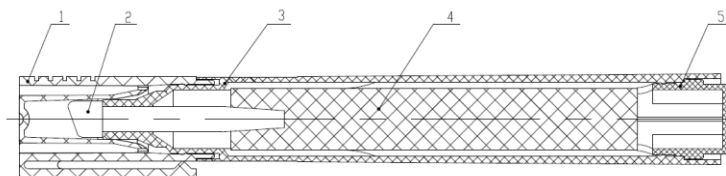

SCHEMA TECNICA

MARCATORE PERMANENTE LYRECO

CODICE SAP LYRECO	COLORE INCHIOSTRO	PUNTA
151.158	NERO	PUNTO
151.169	BLU	PUNTO
151.171	ROSSO	PUNTO
151.193	VERDE	PUNTO
151.205	ASSORTITO	PUNTO
151.103	NERO	SCALPELLO
151.114	BLU	SCALPELLO
151.125	ROSSO	SCALPELLO
151.136	VERDE	SCALPELLO
151.147	ASSORTITO	SCALPELLO

Parti e materiali

Numero	Parti	Materiale	Note
1	Cap	PP	Colore inchiostro
2	Tip	Fibra	Chisel/bullet
3	barrel	PP	white
4	tampon	Fibra	white
5	Chiusura	PP	Colore inchiostro
	Inchiostro	Base alcolica	Contenuto di inchiostro 5 g
	Larghezza della linea		3-4.5mm
	Lunghezza di scrittura		250 metri approssimativi
	Scatola	Cartone	Dimensioni scatola: 140*90*38 mm Peso: 201 g
	Penna		Dimensioni penna: 140*18*20 mm Peso: 18,5 g