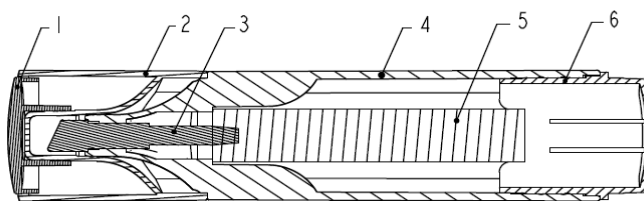

Parti e materiali

CODICE SAP LYRECO	COLORE INCHIOSTRO	PUNTA
316.262	GIALLO	SCALPELLO
316.273	VERDE	SCALPELLO
316.284	ROSA	SCALPELLO
316.295	BLU	SCALPELLO
1.148.542	ARANCIONE	SCALPELLO
4.270.555	ASSORTITI	SCALPELLO

Parti e materiali

Numero	Parti	Materiale	Note
1	Clip	ABS	Colore inchiostro
2	CAP	PP	Colore inchiostro
3	Punta	Fibra	bianco
4	fusto	PP	nero
5	tampone	Fibra	bianco
6	Tappo e clip	PP	nero
	Inchiostro	a base d'acqua	Inchiostro contenuto 3.2g
	Larghezza della linea		1-5.2mm
	Lunghezza di scrittura		300 metri approssimativi
	Scatola	Cartone	Dimensioni scatola: 125*114*34 mm Peso: 185 g
	Penna		Dimensioni penna: 113*25*18,4 mm Peso: 17 g