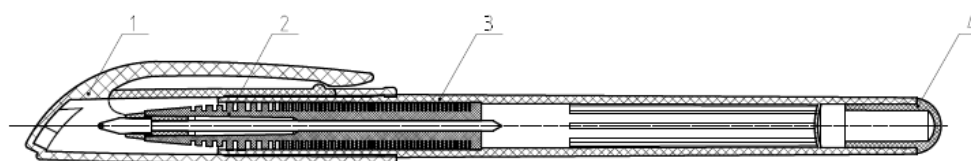

<b>CODICE SAP LYRECO</b>	<b>INK COLOUR</b>	<b>PUNTA</b>
4.159.403	NERO	FINE
4.159.414	BLU	FINE
4.159.425	ROSSO	FINE

## Parti e materiali

<b>Numero</b>	<b>Parti</b>	<b>Materiale</b>	<b>Note</b>
1	Tappo e clip	PP	colore inchiostro
2	Regolatore inchiostro	PP	colore inchiostro
3	canna	PP	trasparente con pellicola termoadesiva argentata
4	Chiusura finale	PP	colore inchiostro
	inchiostro	Ibrido a base acqua	contenuto di inchiostro 1,6 g
	larghezza della linea		0.5mm
	lunghezza di scrittura		1100 metri approssimativi
	scatola	cartone	Dimensioni della scatola - in attesa (nuovo articolo), peso - in attesa (nuovo articolo)
	Penna		Dimensioni penna: 138,4*11,8*15,6 mm Peso: 8,9 g