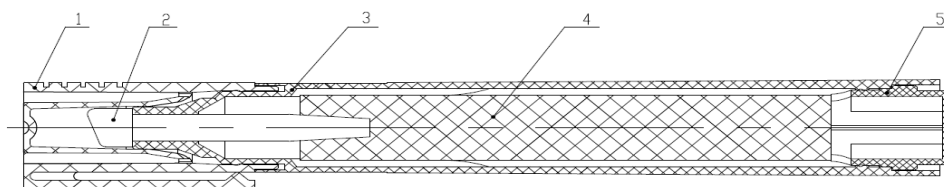

SCHEMA TECNICA

LYRECO FLIPCHART MARKER

CODICE SAP LYRECO	COLORE INCHIOSTRO	PUNTA
467.638	NERO	PROIETTILE
467.489	BLU	PROIETTILE
467.491	ROSSO	PROIETTILE
467.651	ASSORTITO	PROIETTILE

Parti e materiali

Numero	Parti	Materiale	Note
1	Tappo e clip	PP	colore inchiostro
2	Punta	Fibra	proiettile
3	Canna	PP	nero
4	tampone	Fibra	bianco
5	Chiusura finale	PP	colore inchiostro
	Inchiostro	a base d'acqua	Inchiostro contenuto 5 g
	larghezza della linea		3-4.5mm
	lunghezza di scrittura		250 metri approssimativi
	scatola	cartone	Dimensioni scatola - 140*90*38mm peso - 201g
	Penna		Dimensioni penna - 140*18*20 mm peso-18.5g