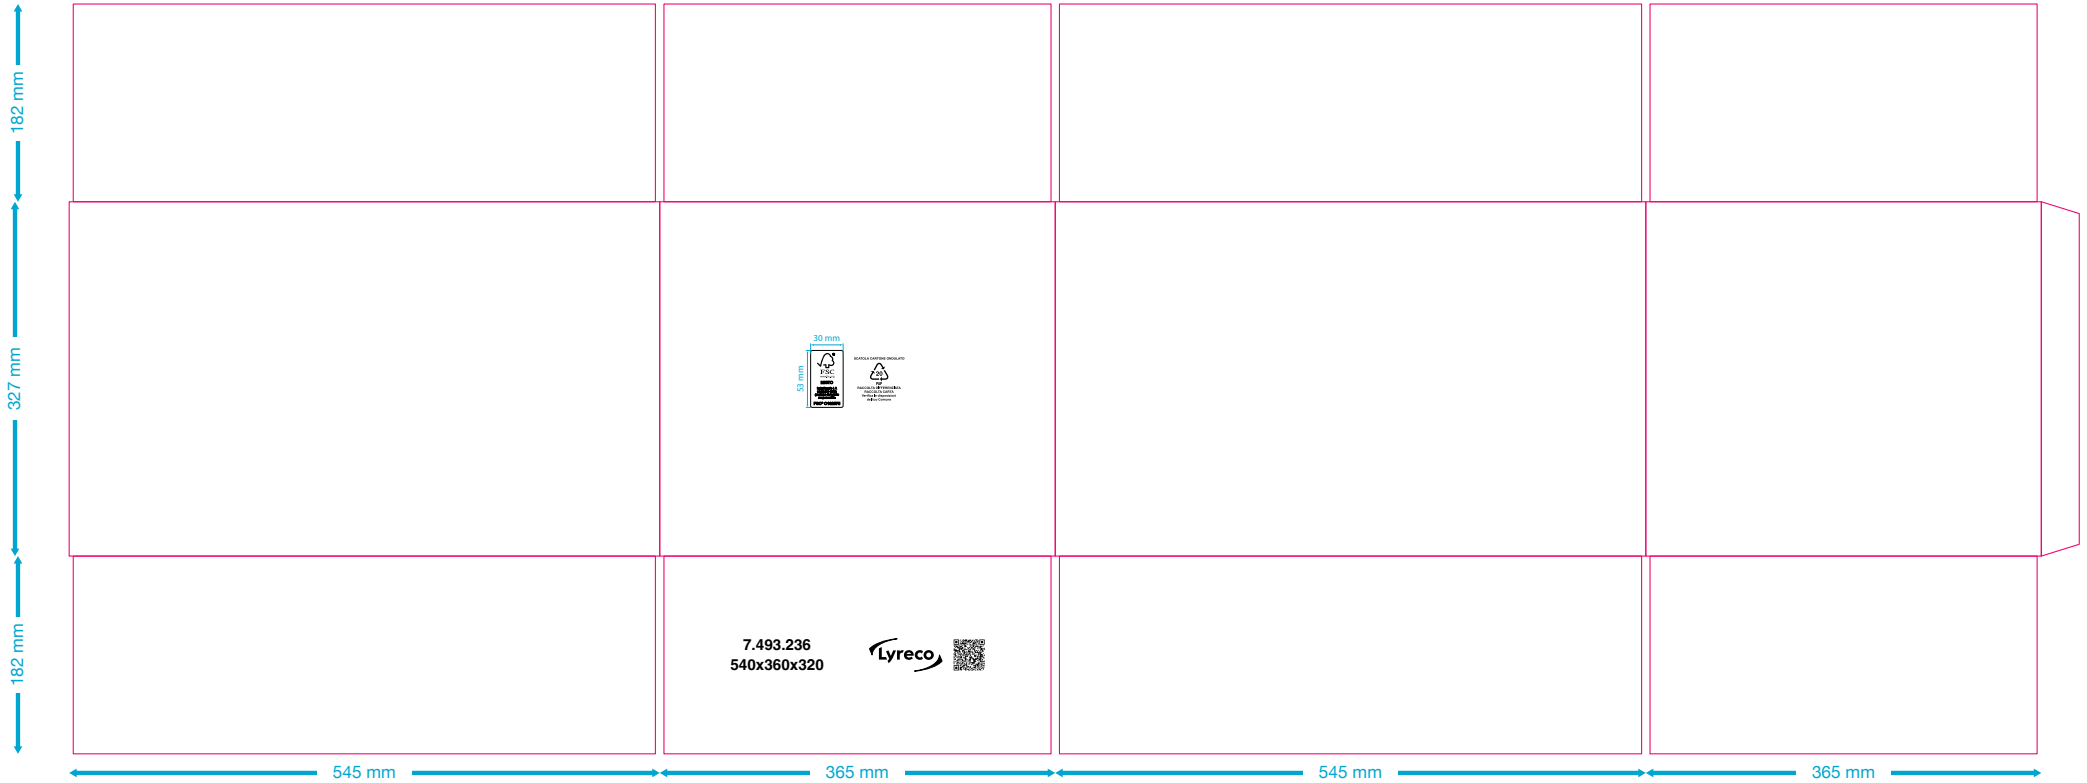

cliente: **LYRECO**

formato: misure interne **540x360x320**

codice: **7.493.236**

data: **26/02/2025**

formato: misure esterne **545x365x327**

VERSIONE **1**

ordine:

4556625_00

INTRODUZIONE

Colori:

	Black	19,547 cm ²
--	-------	------------------------

Macchina:

EMBA 240

Premontaggio:

D

Spessore: