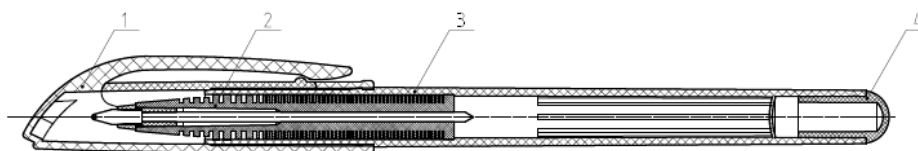

SCHEMA TECNICA

Medium per rullo a inchiostro liquido Lyreco

CODICE SAP LYRECO	COLORE INCHIOSTRO	PUNTA
993,751	BLACK	MEDIUM
993,762	BLUE	MEDIUM
993,773	RED	MEDIUM

Parti and materials

Numero	Parti	Materiale	Note
1	Tappo e clip	PP	colore inchiostro
2	Punta	PP	colore inchiostro
3	Canna	PP	trasparente con pellicola termoadesiva argentata
4	tampone	PP	colore inchiostro
	Chiusura finale	base acquosa	inchiostro contenuto 1.6g
	Inchiostro		0.7mm
	larghezza della linea		900 meters approssimativi
	lunghezza di scrittura	cartone	Dimensioni della scatola - in attesa (nuovo articolo) Peso - in attesa (nuovo articolo)
	scatola		Dimensioni penna: 138,4*11,8*15,6 mm Peso: 8,9 g