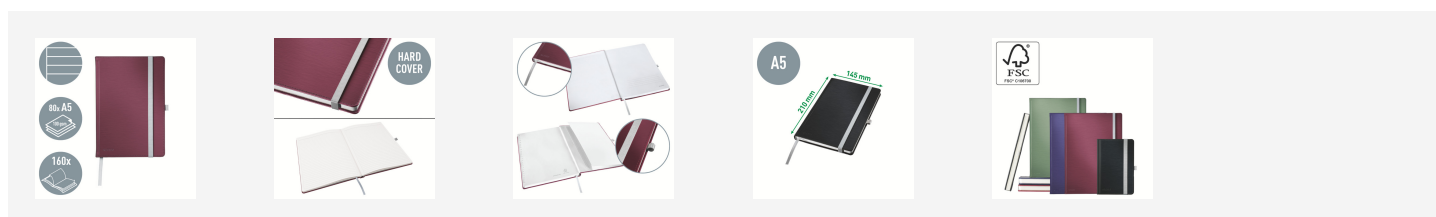

LEITZ

Leitz Taccuino Style A5 a Righe con Copertina Rigida

Taccuino classico di alta qualità con copertina rigida in una moderna e morbida finitura superficiale spazzolata e in un colore elegante. Il portapenne, la chiusura con elastico e la tasca interna sul retro della copertina rendono i taccuini più funzionali.

Colore	Codice	Codice EAN
 Rosso Granato	44851028	4002432139910
 Verde Celadon	44851053	4002432139927
 Blu Titanio	44851069	4002432139934
 Nero Satin	44851094	4002432139941

Caratteristiche

- Taccuino classico di alta qualità con copertina rigida in una moderna e morbida finitura superficiale spazzolata e in un colore elegante
- L'attraente chiusura elastica argentata mantiene le pagine saldamente in posizione
- Portapenne per avere una penna o una matita sempre a portata di mano
- L'indicatore di pagina aiuta a trovare e aprire rapidamente una pagina importante
- Le ultime 8 pagine sono perforate in cartoncini più piccoli da strappare per condividere contatti o brevi note
- Tasca integrata all'interno della copertina posteriore per riporre rapidamente fogli sciolti o biglietti da visita
- 160 pagine / 80 fogli di carta avorio di alta qualità, certificata FSC®, da 100 g/m²
- Il prodotto completo è certificato FSC Mix

Specifiche

Codice	44851028
Colore	Rosso Granato
Dimensioni (L x A x P)	145 x 18 x 210 mm
Formato	A5
N° fogli	80
Carta	righe
Specifiche	carta avorio da 100 g/m ² , certificata FSC®
Fori	no
Perforazione	no
Peso	331 g
Unità Packaging	5
Confezione esterna	800
Ordine Minimo	20
Codice EAN	4002432139910