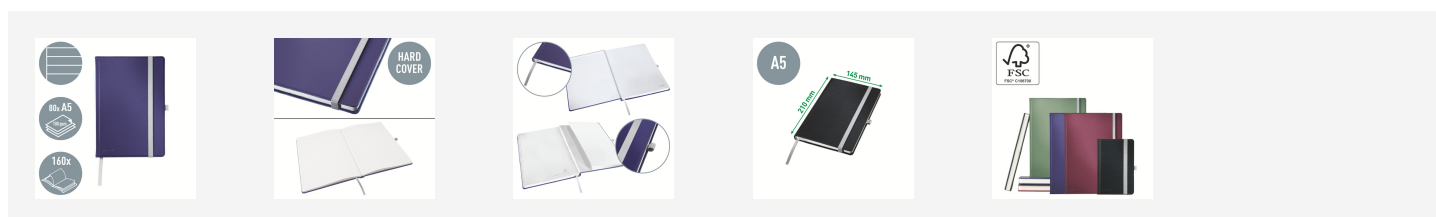

LEITZ

Leitz Taccuino Style A5 a Righe con Copertina Rigida

Taccuino classico di alta qualità con copertina rigida in una moderna e morbida finitura superficiale spazzolata e in un colore elegante. Il portapenne, la chiusura con elastico e la tasca interna sul retro della copertina rendono i taccuini più funzionali.

Colore	Codice	Codice EAN
 Rosso Granato	44851028	4002432139910
 Verde Celadon	44851053	4002432139927
 Blu Titanio	44851069	4002432139934
 Nero Satin	44851094	4002432139941

Caratteristiche

- Taccuino classico di alta qualità con copertina rigida in una moderna e morbida finitura superficiale spazzolata e in un colore elegante
- L'attraente chiusura elastica argentata mantiene le pagine saldamente in posizione
- Portapenne per avere una penna o una matita sempre a portata di mano
- L'indicatore di pagina aiuta a trovare e aprire rapidamente una pagina importante
- Le ultime 8 pagine sono perforate in cartoncini più piccoli da strappare per condividere contatti o brevi note
- Tasca integrata all'interno della copertina posteriore per riporre rapidamente fogli sciolti o biglietti da visita
- 160 pagine / 80 fogli di carta avorio di alta qualità, certificata FSC®, da 100 g/m²
- Il prodotto completo è certificato FSC Mix

Specifiche

Codice	44851069
Colore	Blu Titanio
Dimensioni (L x A x P)	145 x 18 x 210 mm
Formato	A5
N° fogli	80
Carta	righe
Specifiche	carta avorio da 100 g/m ² , certificata FSC®
Fori	no
Perforazione	no
Peso	331 g
Unità Packaging	5
Confezione esterna	800
Ordine Minimo	20
Codice EAN	4002432139934