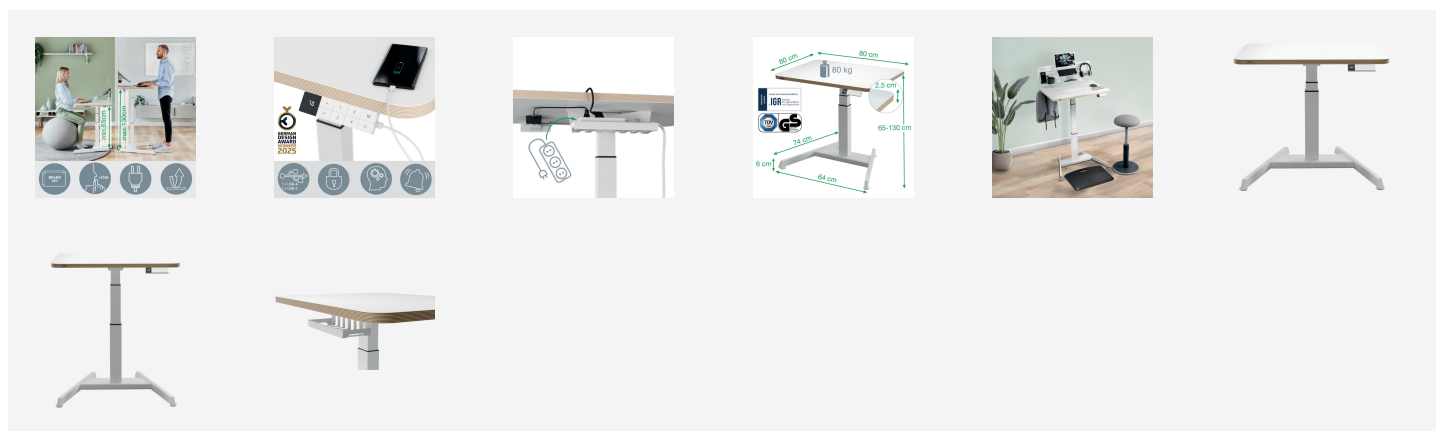

Leitz Ergo Scrivania Compatta Elettrica Sit - Stand

Se cerchi uno stile di vita più sano o vuoi evitare dolori e fastidi durante il lavoro, le nostre scrivanie salvaspazio eleveranno il tuo spazio di lavoro a nuovi livelli. Il design compatto con un piano di lavoro di 80 x 60 cm è ideale per un uso flessibile e come scrivania temporanea in caso di spazio limitato. Perfetta come piccola scrivania per l'home office o per le aree di hot desk, offre spazio per un monitor, un laptop, una tastiera e altri accessori, come poggiapolsi e tappetini per il mouse. In combinazione con gli intelligenti pannelli forati Leitz Ergo (acquistabili separatamente) per creare uno spazio verticale e tenere in ordine la scrivania. Questa scrivania è dotata di una regolazione elettrica dell'altezza senza problemi, con un promemoria intelligente e 4 funzioni di memoria che consentono di trovare la posizione ergonomica perfetta. Passare facilmente dalla posizione seduta a quella eretta favorisce il movimento muscolare e ha un impatto positivo sul benessere. Certificata TÜV e IGR. Pad di controllo facile da usare con blocco per bambini, protezione contro il surriscaldamento, porte USB-C & USB-A, schermo per visualizzare l'altezza, funzione anticollisione e supporto per il cavo. Questa scrivania moderna e minimalista è ideale per la casa o l'ufficio per migliorare il comfort e massimizzare la produttività. La nostra missione è fornire soluzioni che permettano alle persone di prosperare sul lavoro e oltre, promuovendo una salute mentale e un benessere fisico positivi. Combinabile con molti altri prodotti Leitz Ergo per personalizzare la tua postazione di lavoro flessibile e individuale in modalità sit, stand & move. Rimani attivo e Feel Good con Leitz.