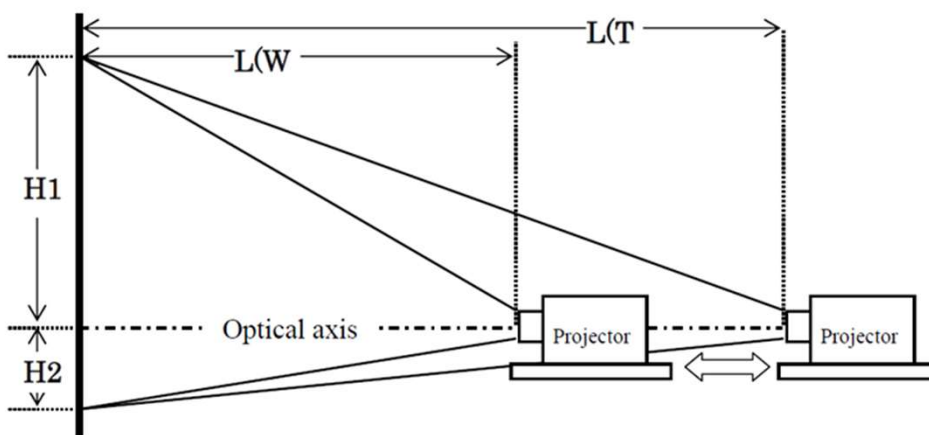

Data inizio vendita: agosto 2019

TABELLE DELLE DISTANZE DI PROIEZIONE:

Diagonale	LV-WU360 (16:10)						LV-WX370 (16:10)						LV-X350 (4:3)					
	Formato schermo		Distanza di proiezione		Rapporto H1 : H2		Formato schermo		Distanza di proiezione		Rapporto H1 : H2		Formato schermo		Distanza di proiezione		Rapporto H1 : H2	
	Larghezza (cm)	Altezza (cm)	L (grandangolo) (m)	L (teleobiettivo) (m)	H1 (cm)	H2 (cm)	Larghezza (cm)	Altezza (cm)	L (grandangolo) (m)	L (teleobiettivo) (m)	H1 (cm)	H2 (cm)	Larghezza (cm)	Altezza (cm)	L (grandangolo) (m)	L (teleobiettivo) (m)	H1 (cm)	H2 (cm)
30	65	40	0,87	1,05	0,87	1,05	65	40	0,94	1,14	37,5	2,9	61	46	0,89	1,07	39,2	6,5
60	129	81	1,77	2,13	1,77	2,13	129	81	1,91	2,3	75	5,8	122	91	1,8	2,12	78,3	13,1
80	172	108	2,37	2,85	2,37	2,85	172	108	2,55	3,07	100	7,7	163	122	2,41	2,9	104,5	17,4
100	215	135	2,96	3,56	2,96	3,56	215	135	3,2	3,85	125	9,6	203	152	3,02	3,63	130,6	21,8
150	323	202	4,45	5,36	4,45	5,36	323	202	4,81	5,79	187,5	14,4	305	229	4,54	5,46	195,9	32,7
200	431	269	5,95	7,15	5,95	7,15	431	269	6,42	7,72	250	18,2	406	305	6,06	7,28	261,3	43,5
250	538	337	7,44	8,94	7,44	8,94	538	337	8,04	9,66	312,5	24	508	381	7,58	9,11	326,6	54,4
300	646	404	8,93	10,74	8,93	10,74	646	404	9,65	11,6	375,1	28,8	610	457	9,1	10,94	391,9	65,3