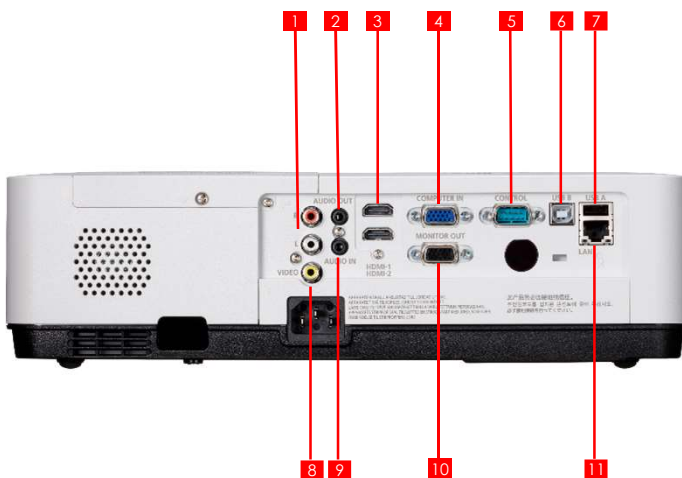

PORTE E CONNETTORI

Porta di servizio mini USB

Altoparlante integrato

MECCANISMI

Meccanismo di sollevamento frontale	2 piedini a rotazione (angolo di elevazione fino a 10°). Estensione lunghezza 42 mm
Meccanismo di sollevamento posteriore	2 piedini fissi

CLASSIFICAZIONI

Dimensioni (L x A x P)	345 mm x 261 mm x 99 mm (sporgenze incluse)
Peso	LV-WU360: 3,3 kg LV-WX370: 3,2 kg LV-X350: 3,2 kg
Fonte di alimentazione	CA 100-240 V, 50/60 Hz
Consumo energetico normale	LV-WU360: 320 W/Eco: 224 W LV-WX370: 310 W/Eco: 217 W LV-X350: 310 W/Eco: 217 W

Consumo energetico in standby

Durata della sorgente luminosa

Livello di rumore

Ambiente operativo

Ambiente di conservazione

Garanzia

*Tramite pwPresenter in esecuzione su PC
Tutti i dati si basano sui metodi di valutazione standard di Canon, salvo diversamente indicato.
Specifiche soggette a modifiche senza preavviso.

Meccanismo di sollevamento frontale	2 piedini a rotazione (angolo di elevazione fino a 10°). Estensione lunghezza 42 mm
Meccanismo di sollevamento posteriore	2 piedini fissi
Consumo energetico in standby	Riattivazione da LAN: 2 W/Eco: 0,4 W
Durata della sorgente luminosa	Normale: 10.000 h/Eco: 20.000 h
Livello di rumore	Normale/Eco: 37/30 dB
Ambiente operativo	Da 0° a 40°C (umidità relativa: 10-85%)
Ambiente di conservazione	Da -20 °C a +60 °C
Garanzia	3 anni

1. 1 Ingresso audio Phono
2. 2 Uscita audio stereo
3. 3 2 x HDMI
4. 4 VGA
5. 5 RS232-C
6. 6 USB-B (funzione display USB)
7. 7 USB-A (funzione visualizzatore memoria)
8. 8 Ingresso video
9. 9 Ingresso audio mini-jack
10. 10 Uscita monitor
11. 11 Controllo LAN

Live for the story_

Canon Inc.
canon.com
Canon Europe
canon-europe.com
Italian editon
Canon Europa NV 2019