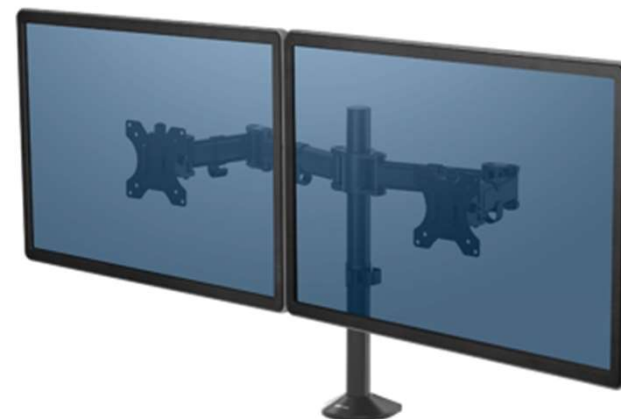

Cod. 8502601

Braccio monitor doppio Reflex Series

Descrizione:

Mantiene la scrivania pulita e alza i 2 monitor del tuo PC a un'altezza ottimale, contribuendo a diminuire stanchezza e affaticamento di occhi, spalle e collo.

Si regola in altezza fino a 45 cm e in profondità fino a 42 cm.

Sorregge fino ad un peso complessivo di 8 kg e monitor fino a 27"

Rotazione 360°, Scorrimento +/-90° e Inclinazione +/-45°

Compatibilità VESA 75x75 o 100x100.

Il sistema ordinacavi tiene la scrivania in ordine

Possibilità di montaggio tramite morsetto o foro passante; spessore scrivania da 10 a 88mm per montaggio a morsetto, da 10 a 75mm per montaggio a foro passante.

Codice	8502601
Colore	Nero
Materiale	Acciaio, alluminio e ABS
Dimensioni prodotto (cm)	46,5 x 39 x 28
Peso prodotto (Kg)	3
Imballo	1
Dimensioni imballo (cm)	11 x 49 x 16
Peso Imballo (Kg.)	4
Bar code confezione	043859748488
Bar code imballo	50043859748483

Codice	8502601
Cat. Merc.	0610
Cat. Statistica	PFA

Personalizzazione: NO

Quantità minima:

Tipo di personalizzazione:

Data ultima revisione:

18/09/2019