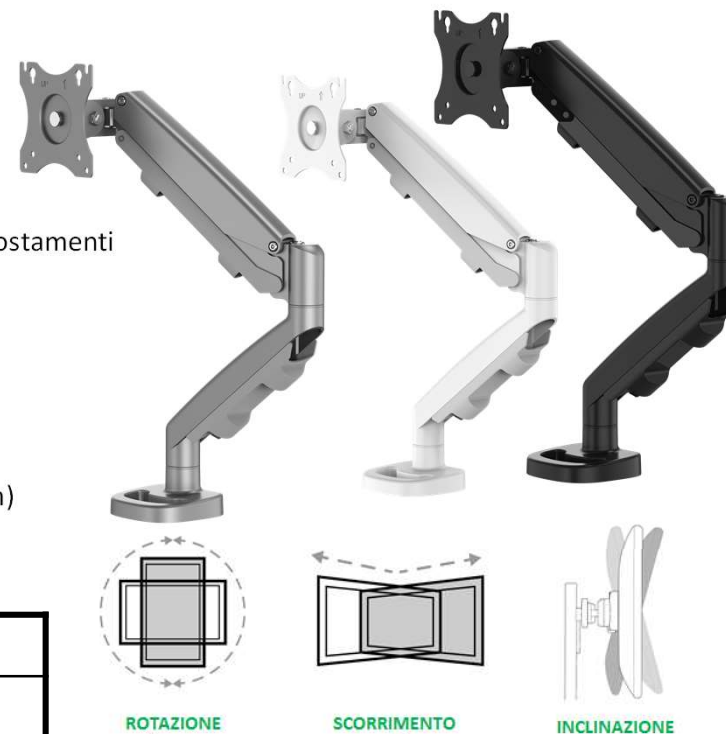

Cod. 9683201 – 9883101 - 9683001

Braccio monitor singolo Eppa

Descrizione:

Braccio monitor completamente regolabile con innovativa tecnologia a molle a gas per spostamenti e regolazioni del monitor senza sforzi.

Il sistema ordinacavi tiene la scrivania in ordine

Sorregge fino a 8 kg e monitor fino a 39"

Rotazione 360°, Scorrimento +/-180° e Inclinazione +/- 90°

Si estende fino a 53 cm e si regola in altezza fino a 40,6 cm

Facile montaggio a morsa (spessore tra 10 e 85mm) o tramite foro (diametro tra 8 e 82mm)

Compatibilità VESA - 75 x 75 / 100 x 100

Codice	9683201 (bianco) – 9683101 (nero) – 9683001 (silver)
Colore	Bianco – Nero - Silver
Materiale	Acciaio
Dimensioni prodotto (cm)	43.18 x 11.75 x 57.15
Peso prodotto (Kg)	2,99
Dimensioni confezione (cm)	11.11 x 41.91 x 27.94
Peso confezione (kg)	3,63
Imballo	2
Dimensioni imballo (cm)	24 x 29.5 x 43.5
Peso Imballo (Kg.)	7,69
Bar code unitario	043859749317 – 043859749300 - 043859749294
Bar code imballo	50043859749312 – 50043859749305 - 50043859749299